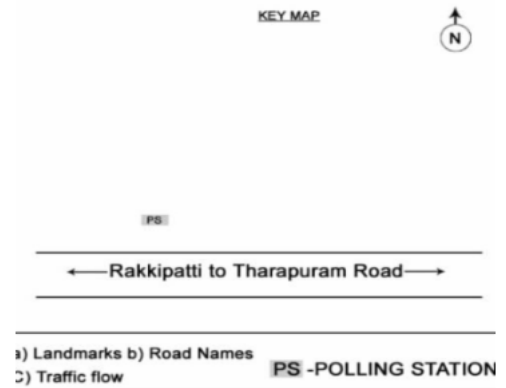

Polling Station Front View

Cad View

Key MAP View

சட்டமன்றத் தொகுதியின் எண் மற்றும் பெயர் : 84-ஓமலூர் மற்றும் பெயர் : 1-கஞ்சநாயக்கன்பட்டி (வ.கி) மற்றும் (ஊ), வார்டு 11,ராக்கிபட்டி காட்டுர் பிரிவு எண் மற்றும் பெயர்