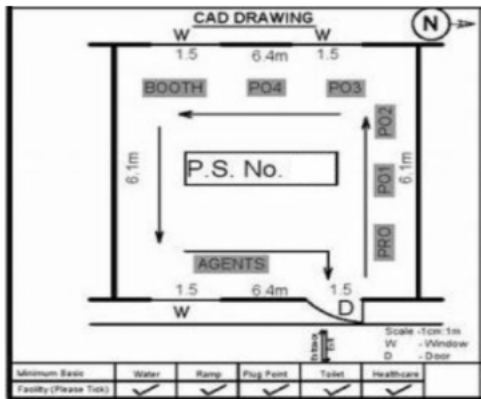

Cad View

Key MAP View