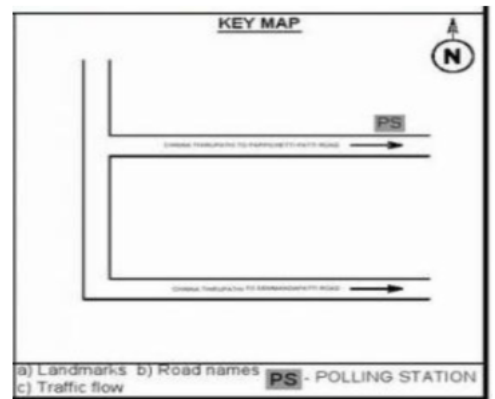

Cad View

Key MAP View