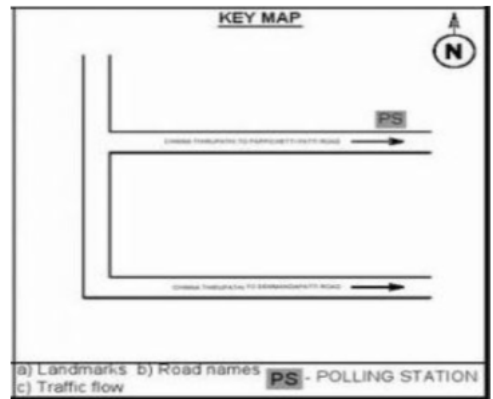

Key MAP View