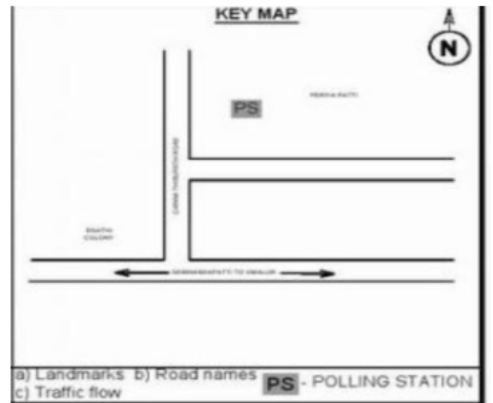

3. வாக்குச் சாவடியின் விவரங்கள்

<p>வாக்குச் சாவடியின் எண் மற்றும் பெயர் :</p> <p>136 - ஊராட்சி ஒன்றிய துவக்கப்பள்ளி, பெரியப்பட்டி-636309, தெற்கு பார்த்த ஓட்டுக் கட்டிடம் மேற்கு பாகம் பிளாக் 1</p> <p>வாக்குச் சாவடியின் முகவரி :</p> <p>ஊராட்சி ஒன்றிய துவக்கப்பள்ளி பெரியப்பட்டி, 636309</p>	<p>வாக்குச் சாவடியின் வகைப்பாடு (ஆண்/பெண்/பொது)</p>	<p>பொது</p>
	<p>துணை வாக்குச் சாவடிகளின் எண்ணிக்கை</p>	<p>0</p>

4. வாக்காளர்களின் எண்ணிக்கை

தொடங்கும் வரிசை எண்	முடியும் வரிசை எண்.	நிகர வாக்காளர்களின் எண்ணிக்கை			
		ஆண்	பெண்	மூன்றாம் பாலினம்	மொத்தம்
1	994	504	480	0	984

கையொப்பம்

Nazri Naksha

Google Map View

Polling Station Building Front View

Polling Station Front View

Cad View

Key MAP View

சட்டமன்றத் தொகுதியின் எண் மற்றும் பெயர் : 84-ஓமலூர் மற்றும் பெயர் 1-செம்மாண்டபட்டி (வ.கி) மற்றும் (ஊ), வார்டு 1, ரெட்டிகாடு பிரிவு எண் மற்றும் பெயர்