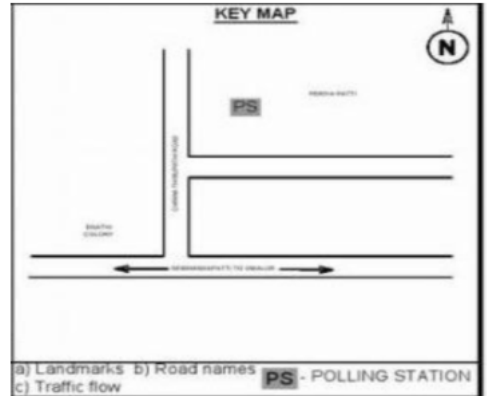

Cad View

Key MAP View