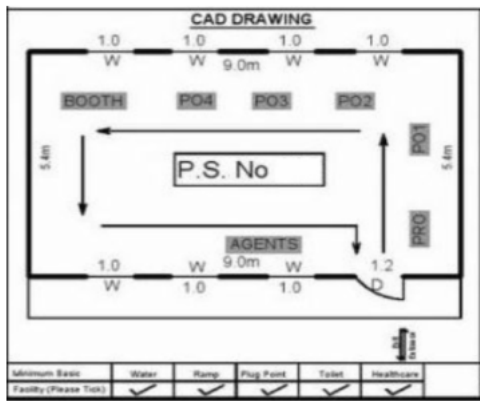

Google Map View

Polling Station Building Front View

Polling Station Front View

Cad View

Key MAP View

சட்டமன்றத் தொகுதியின் எண் மற்றும் பெயர் : 84-ஓமலூர் பிரிவு எண் மற்றும் பெயர் 1-செம்மாண்டபட்டி (வ.கி) மற்றும் (ஊ), வார்டு 2,தாசனூர்