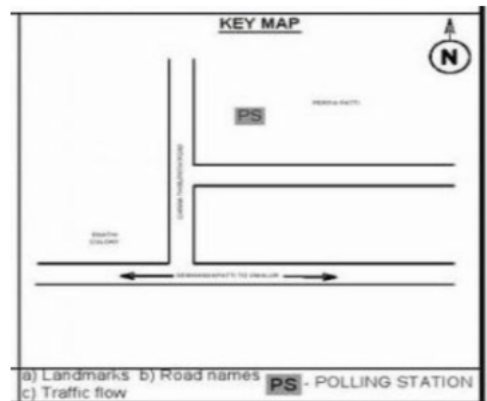

Google Map View

Polling Station Building Front View

Polling Station Front View

Cad View

Key MAP View

சட்டமன்றத் தொகுதியின் எண் மற்றும் பெயர் : 84-ஓமலூர் பிரிவு எண் மற்றும் பெயர் 1-செம்மாண்டபட்டி (வ.கி) மற்றும் (ஊ), வார்டு 2,தாசனூர்