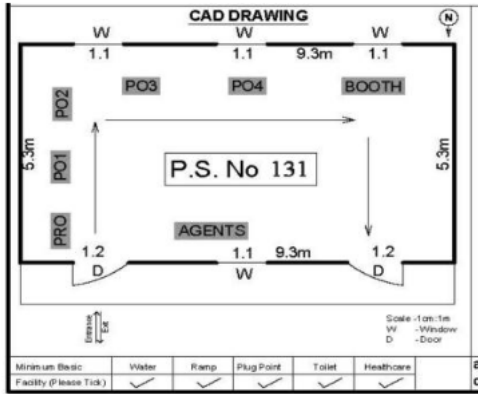

Cad View

Key MAP View