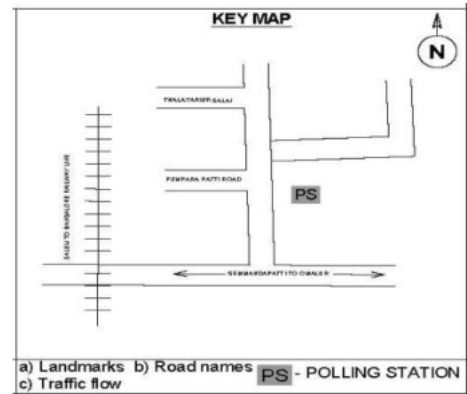

Cad View

Key MAP View