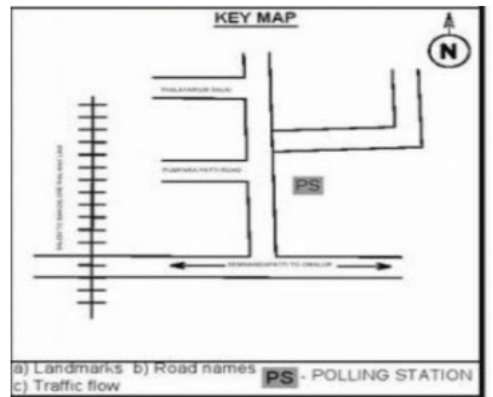

### 3. வாக்குச் சாவடியின் விவரங்கள்

<p><b>வாக்குச் சாவடியின் எண் மற்றும் பெயர் :</b></p> <p>141 - ஊராட்சி ஒன்றிய நடுநிலைப்பள்ளி, செம்மாண்டப்பட்டி-636309, கிழக்கு பார்த்த தாரசு கட்டிடம் தெற்கு பகுதி</p> <p><b>வாக்குச் சாவடியின் முகவரி :</b></p> <p>ஊராட்சி ஒன்றிய நடுநிலைப்பள்ளி செம்மாண்டப்பட்டி, 636309</p>	<p><b>வாக்குச் சாவடியின் வகைப்பாடு (ஆண்/பெண்/பொது)</b></p>	<p><b>பொது</b></p>
	<p><b>துணை வாக்குச் சாவடிகளின் எண்ணிக்கை :</b></p>	<p>0</p>

### 4. வாக்காளர்களின் எண்ணிக்கை

தொடங்கும் வரிசை எண்	முடியும் வரிசை எண்.	நிகர வாக்காளர்களின் எண்ணிக்கை			
		ஆண்	பெண்	மூன்றாம் பாலினம்	மொத்தம்
1	954	469	475	0	944

கையொப்பம்

Nazri Naksha

Google Map View

Polling Station Building Front View

Polling Station Front View

Cad View

Key MAP View

சட்டமன்றத் தொகுதியின் எண் மற்றும் பெயர் : 84-ஓமலூர்  
பிரிவு எண் மற்றும் பெயர் 1-செம்மாண்டபட்டி (வ.கி) மற்றும் (ஊ), வார்டு 4,செட்டியார் தெரு

பாகம் எண் : 141