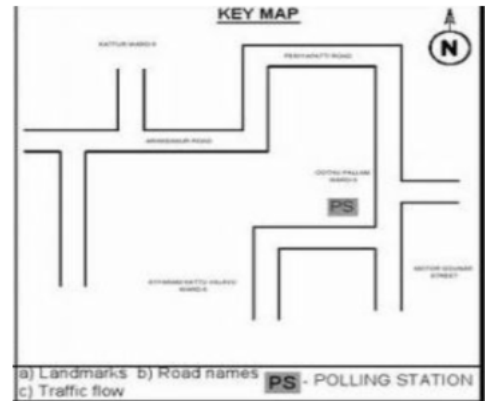

Cad View

Key MAP View