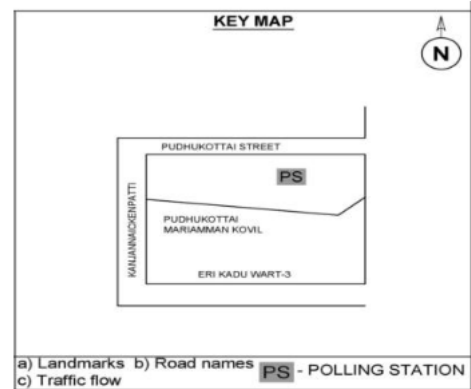

Cad View

Key MAP View