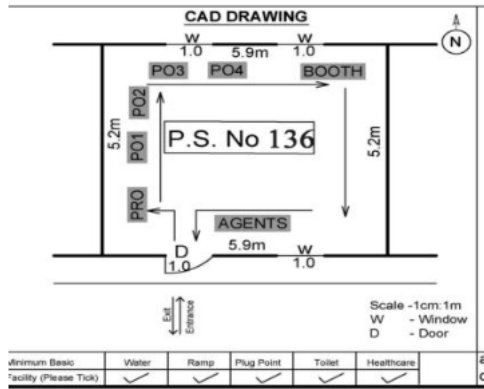

வாக்காளர் பதிவு அலுவலரின்  
கையொப்பம்

Nazri Naksha

Google Map View

Polling Station Building Front View

Polling Station Front View

Cad View

Key MAP View

1 பெயர் : ஸ்ரீதேவி தந்தை பெயர்: கோவிந்தராஜ் வீட்டு எண் : 1/4 வயது : 19 பாலினம் : பெண்	UUH2691269 Photo is available	2 பெயர் : தமிழரசன் தந்தை பெயர்: சேகர் வீட்டு எண் : 1/12 வயது : 21 பாலினம் : ஆண்	UUH2663250 Photo is available	3 பெயர் : ஜெயராஜ் தந்தை பெயர்: ராமசாமி வீட்டு எண் : 1-25 வயது : 32 பாலினம் : ஆண்	UUH0672865 Photo is available
4 பெயர் : லோகநாயகி தந்தை பெயர்: வெங்கடாஜலம் வீட்டு எண் : 1/29 வயது : 25 பாலினம் : பெண்	AWP1498872 Photo is available	5 பெயர் : ராணி கணவர் பெயர்: குமார் வீட்டு எண் : 1-40 வயது : 55 பாலினம் : பெண்	LHB1172196 Photo is available	6 பெயர் : சீனிவாசன் தந்தை பெயர்: குமார் வீட்டு எண் : 1-42 வயது : 36 பாலினம் : ஆண்	UUH1090976 Photo is available
7 பெயர் : பழனியம்மாள் கணவர் பெயர்: மணி வீட்டு எண் : 1-44-3 வயது : 64 பாலினம் : பெண்	AWP0631010 Photo is available	8 பெயர் : சந்தோஷ் தந்தை பெயர்: ராஜி வீட்டு எண் : 1-64 வயது : 28 பாலினம் : ஆண்	UUH0924688 Photo is available	9 பெயர் : ராஜ்குமார் தாயின் பெயர்: லட்சுமி வீட்டு எண் : 1/68-1 வயது : 20 பாலினம் : ஆண்	UUH2580074 Photo is available
10 பெயர் : பூபதி தந்தை பெயர்: தனபால் வீட்டு எண் : 1-76 வயது : 33 பாலினம் : ஆண்	UUH1251305 Photo is available	11 பெயர் : மூர்த்தி தந்தை பெயர்: கோவிந்தராஜ் வீட்டு எண் : 1-78 வயது : 37 பாலினம் : ஆண்	UUH0924761 Photo is available	12 பெயர் : முத்துராஜ் தந்தை பெயர்: கோவிந்தராஜ் வீட்டு எண் : 1-78 வயது : 32 பாலினம் : ஆண்	UUH1090984 Photo is available
13 பெயர் : சேகர் தந்தை பெயர்: பெருமாள் வீட்டு எண் : 1-102-1 வயது : 47 பாலினம் : ஆண்	LHB1172402 Photo is available	14 பெயர் : சரண்யா தந்தை பெயர்: ரங்கசாமி வீட்டு எண் : 1/103 வயது : 32 பாலினம் : பெண்	UUH2426146 Photo is available	15 பெயர் : விஜய் ஏழுமலை தந்தை பெயர்: ஏழுமலை வீட்டு எண் : 1/106 வயது : 25 பாலினம் : ஆண்	UUH2554111 Photo is available
16 பெயர் : முருகன் தந்தை பெயர்: கந்தன் வீட்டு எண் : 1-112-1 வயது : 46 பாலினம் : ஆண்	UUH1235043 Photo is available	17 பெயர் : சத்தியா கணவர் பெயர்: முருகன் வீட்டு எண் : 1-112-3 வயது : 56 பாலினம் : பெண்	UUH1159003 Photo is available	18 பெயர் : பூஜா தந்தை பெயர்: நடராஜன் வீட்டு எண் : 1/113 வயது : 23 பாலினம் : பெண்	UUH2425809 Photo is available
19 பெயர் : ஆகாஷ் தந்தை பெயர்: திருப்பதி வீட்டு எண் : 1/124 வயது : 19 பாலினம் : ஆண்	UUH2708394 Photo is available	20 பெயர் : ராஜேந்திரன் தந்தை பெயர்: முத்துகவுண்டர் வீட்டு எண் : 1-125 வயது : 59 பாலினம் : ஆண்	UUH1170059 Photo is available	21 பெயர் : செல்வகுமார் தந்தை பெயர்: ராமசாமி வீட்டு எண் : 1-125 வயது : 39 பாலினம் : ஆண்	LHB2158749 Photo is available
22 பெயர் : நதியா கணவர் பெயர்: செல்வகுமார் வீட்டு எண் : 1/125 வயது : 32 பாலினம் : பெண்	UUH2362705 Photo is available	23 பெயர் : மணி தந்தை பெயர்: ராஜேந்திரன் வீட்டு எண் : 1-126 வயது : 30 பாலினம் : ஆண்	UUH1171370 Photo is available	24 பெயர் : மகேஸ்வரி கணவர் பெயர்: மணி வீட்டு எண் : 1/126 வயது : 26 பாலினம் : பெண்	UUH2604593 Photo is available
25 பெயர் : மகேஷ்குமார் தந்தை பெயர்: ராஜேந்திரன் வீட்டு எண் : 1/126 வயது : 20 பாலினம் : ஆண்	UUH2604106 Photo is available	26 பெயர் : மணி தந்தை பெயர்: ரங்கசாமி வீட்டு எண் : 1-129 வயது : 34 பாலினம் : ஆண்	UUH0672980 Photo is available	27 பெயர் : செல்வி கணவர் பெயர்: தங்கராஜ் வீட்டு எண் : 1-315 வயது : 37 பாலினம் : பெண்	UUH1187749 Photo is available
28 பெயர் : உமாபதி கணவர் பெயர்: செல்வராஜ் வீட்டு எண் : 2-66 வயது : 42 பாலினம் : பெண்	LHB2730414 Photo is available	29 பெயர் : மங்கம்மாள் கணவர் பெயர்: சண்முகம் வீட்டு எண் : 2-95B வயது : 55 பாலினம் : பெண்	LHB2730430 Photo is available	30 பெயர் : சந்திரசேகர் தந்தை பெயர்: ராஜா வீட்டு எண் : 2-97B வயது : 40 பாலினம் : ஆண்	LHB2730448 Photo is available