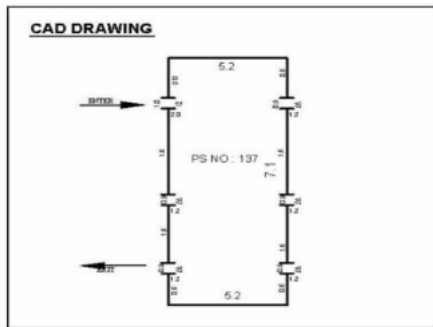

வாக்காளர் பதிவு அலுவலரின்  
கையொப்பம்

Nazri Naksha

Google Map View

Polling Station Building Front View

Polling Station Front View

Cad View

Key MAP View

Minimum Basic Facility (Please Tick)	Water	Ramp	Plug Point	Toilet	Handicapped
	<input checked="" type="checkbox"/>	<input checked="" type="checkbox"/>	<input checked="" type="checkbox"/>	<input checked="" type="checkbox"/>	<input checked="" type="checkbox"/>