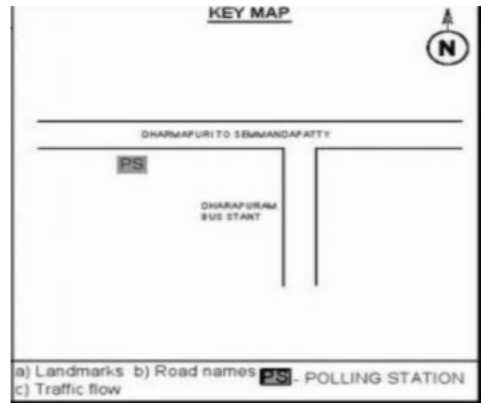

### 3. வாக்குச் சாவடியின் விவரங்கள்

<p><b>வாக்குச் சாவடியின் எண் மற்றும் பெயர் :</b></p> <p>147 - ஊராட்சி ஒன்றிய துவக்கப்பள்ளி, தாராபுரம்-636309, மேற்கு பார்த்த தாரசு கட்டிடம் தெற்கு பகுதி</p> <p><b>வாக்குச் சாவடியின் முகவரி :</b></p> <p>ஊராட்சி ஒன்றிய துவக்கப்பள்ளி தாராபுரம், 636309</p>	<p><b>வாக்குச் சாவடியின் வகைப்பாடு (ஆண்/பெண்/பொது)</b></p>	<p><b>பொது</b></p>
	<p><b>துணை வாக்குச் சாவடிகளின் எண்ணிக்கை :</b></p>	<p>0</p>

### 4. வாக்காளர்களின் எண்ணிக்கை

தொடங்கும் வரிசை எண்	முடியும் வரிசை எண்.	நிகர வாக்காளர்களின் எண்ணிக்கை			
		ஆண்	பெண்	மூன்றாம் பாலினம்	மொத்தம்
1	893	464	427	0	891

கையொப்பம்

Nazri Naksha

Google Map View

Polling Station Building Front View

Polling Station Front View

Cad View

Key MAP View

சட்டமன்றத் தொகுதியின் எண் மற்றும் பெயர் : 84-ஓமலூர்  
பிரிவு எண் மற்றும் பெயர் 1-தாராபுரம் (வ.கி) மற்றும் (ஊ), வார்டு 1,4,5 செட்டியார் தெரு

பாகம் எண் : 147