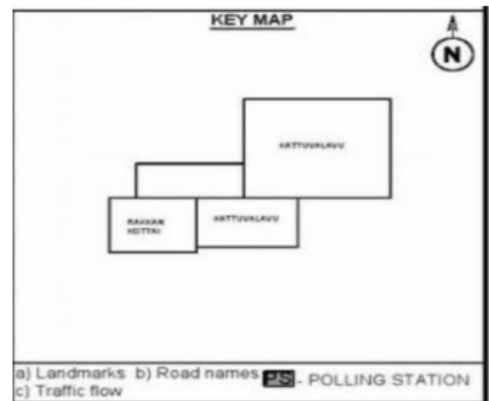

Cad View

Key MAP View