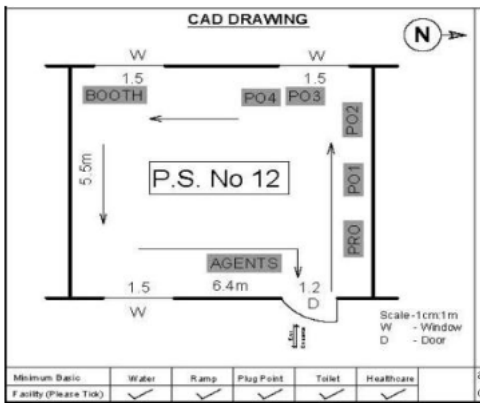

Cad View

Key MAP View