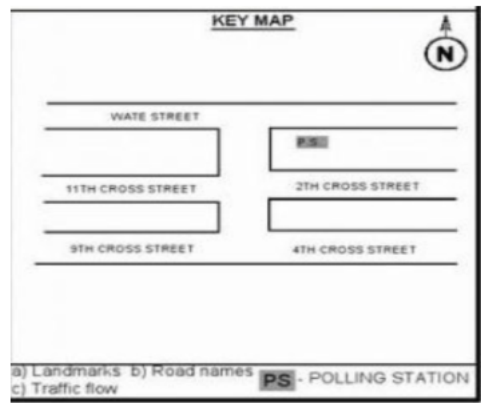

Cad View

Key MAP View