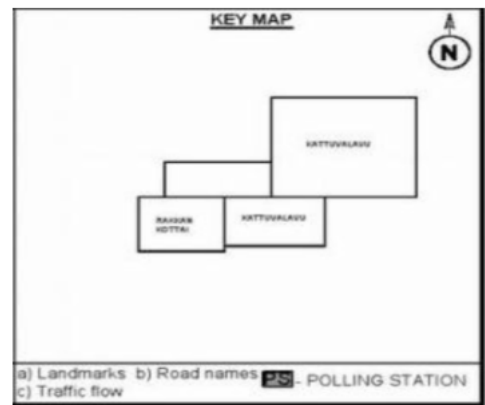

Cad View

Key MAP View