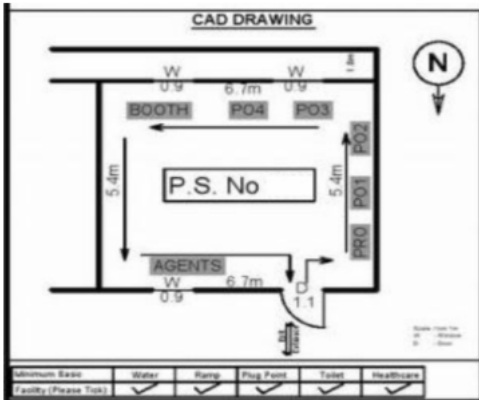

Cad View

Key MAP View