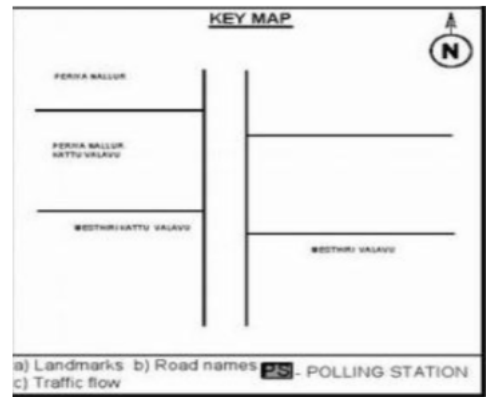

Cad View

Key MAP View