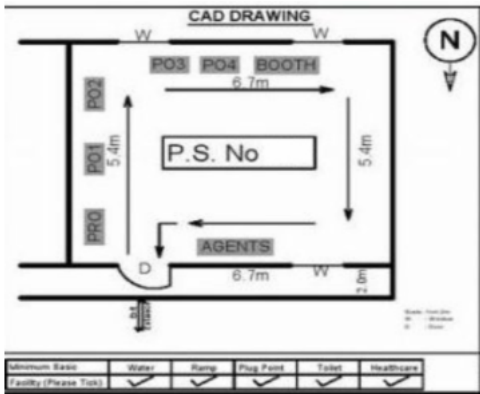

Cad View

Key MAP View