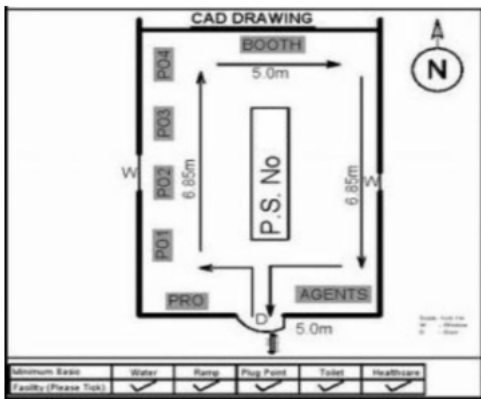

Google Map View

Polling Station Building Front View

Polling Station Front View

Cad View

Key MAP View

#2 1 பெயர் : லாவண்யா மாதேசன் கணவர் பெயர்: மாதேசன் வீட்டு எண் : 1/22 வயது : 35 பாலினம் : பெண் Photo is available	UUH2412500	2 பெயர் : பெருமாள் தந்தை பெயர்: தம்பியண்ணன் வீட்டு எண் : 4-1 வயது : 79 பாலினம் : ஆண் Photo is available	LHB1696665	3 பெயர் : மாரியம்மாள் கணவர் பெயர்: பெருமாள் வீட்டு எண் : 4-1 வயது : 74 பாலினம் : பெண் Photo is available	UUH1691302
4 பெயர் : குமார் தந்தை பெயர்: பெருமாள் வீட்டு எண் : 4-1 வயது : 44 பாலினம் : ஆண் Photo is available	LHB1696004	5 பெயர் : லட்சுமி கணவர் பெயர்: மாணிக்கம் வீட்டு எண் : 4-2 வயது : 67 பாலினம் : பெண் Photo is available	UUH0054098	6 பெயர் : செல்வி தந்தை பெயர்: மாணிக்கம் வீட்டு எண் : 4-2 வயது : 50 பாலினம் : பெண் Photo is available	LHB1168954
7 பெயர் : ராமச்சந்திரன் தந்தை பெயர்: மாணிக்கம் வீட்டு எண் : 4-2 வயது : 48 பாலினம் : ஆண் Photo is available	LHB1697390	8 பெயர் : கலா கணவர் பெயர்: இளங்கோ வீட்டு எண் : 4-2 வயது : 45 பாலினம் : பெண் Photo is available	LHB1696723	9 பெயர் : சிவகாமி கணவர் பெயர்: ராமச்சந்திரன் வீட்டு எண் : 4-2 வயது : 44 பாலினம் : பெண் Photo is available	UUH0054106
10 பெயர் : இளங்கோ தந்தை பெயர்: மாணிக்கம் வீட்டு எண் : 4-3 வயது : 49 பாலினம் : ஆண் Photo is available	LHB1263375	11 பெயர் : அலமேலு கணவர் பெயர்: கந்தசாமி வீட்டு எண் : 4-4 வயது : 71 பாலினம் : பெண் Photo is available	UUH1691310	12 பெயர் : நாகராஜன் தந்தை பெயர்: கந்தசாமி வீட்டு எண் : 4-4 வயது : 46 பாலினம் : ஆண் Photo is available	LHB1699198
13 பெயர் : அனிதா கணவர் பெயர்: நாகராஜன் வீட்டு எண் : 4-4 வயது : 40 பாலினம் : பெண் Photo is available	LHB2813095	14 பெயர் : மகாலட்சுமி கணவர் பெயர்: முருகேசன் வீட்டு எண் : 4-4 வயது : 34 பாலினம் : பெண் Photo is available	UUH0543926	15 பெயர் : மயிலி கணவர் பெயர்: குட்டி வீட்டு எண் : 4-6 வயது : 62 பாலினம் : பெண் Photo is available	LHB1698273
16 பெயர் : செல்வம் தந்தை பெயர்: கந்தசாமி வீட்டு எண் : 4-7 வயது : 67 பாலினம் : ஆண் Photo is available	UUH0054155	17 பெயர் : ராஜகுமாரி கணவர் பெயர்: செல்வம் வீட்டு எண் : 4-7 வயது : 46 பாலினம் : பெண் Photo is available	LHB1696582	18 பெயர் : மனோஜ் தந்தை பெயர்: செல்வம் வீட்டு எண் : 4-7-4-153 வயது : 30 பாலினம் : ஆண் Photo is available	UUH0833707
19 பெயர் : முருகேசன் தந்தை பெயர்: பெருமாள் வீட்டு எண் : 4-13 வயது : 66 பாலினம் : ஆண் Photo is available	UUH1691344	20 பெயர் : கணேசன் தந்தை பெயர்: சென்றாயன் வீட்டு எண் : 4-18 வயது : 72 பாலினம் : ஆண் Photo is available	LHB2733517	21 பெயர் : ஜனார்த்தனன் தந்தை பெயர்: கணேசன் வீட்டு எண் : 4-18 வயது : 34 பாலினம் : ஆண் Photo is available	UUH0195586
22 பெயர் : கந்தம்மாள் கணவர் பெயர்: அருணாச்சலம் வீட்டு எண் : 4-21 வயது : 72 பாலினம் : பெண் Photo is available	LHB1699628	23 பெயர் : சந்திரகலா கணவர் பெயர்: ராஜா வீட்டு எண் : 4-21 வயது : 40 பாலினம் : பெண் Photo is available	LHB2813103	24 பெயர் : தனம் கணவர் பெயர்: கிருஷ்ணன் வீட்டு எண் : 4-25 வயது : 65 பாலினம் : பெண் Photo is available	UUH2182137
25 பெயர் : கார்த்திகேயன் தந்தை பெயர்: கிருஷ்ணன் வீட்டு எண் : 4-25 வயது : 40 பாலினம் : ஆண் Photo is available	UUH0148130	26 பெயர் : வெங்கடேசன் தந்தை பெயர்: குப்புசாமி வீட்டு எண் : 4-27 வயது : 63 பாலினம் : ஆண் Photo is available	UUH1691351	27 பெயர் : காந்தாமணி கணவர் பெயர்: வெங்கடேசன் வீட்டு எண் : 4-27 வயது : 59 பாலினம் : பெண் Photo is available	UUH1691369
28 பெயர் : வேணுகோபால் தந்தை பெயர்: வெங்கடேசன் வீட்டு எண் : 4-27 வயது : 43 பாலினம் : ஆண் Photo is available	LHB1696681	29 பெயர் : கண்ணன் தந்தை பெயர்: பொன்னுசாமி வீட்டு எண் : 4-28 வயது : 64 பாலினம் : ஆண் Photo is available	UUH1691377	30 பெயர் : வளர்மதி கணவர் பெயர்: கண்ணன் வீட்டு எண் : 4-28 வயது : 48 பாலினம் : பெண் Photo is available	UUH1691385