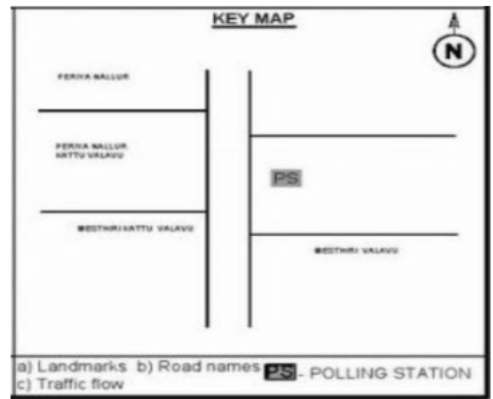

Google Map View

Polling Station Building Front View

Polling Station Front View

Cad View

Key MAP View

#2 1 பெயர் : லாவண்யா மாதேசன் கணவர் பெயர்: மாதேசன் வீட்டு எண் : 1/22 வயது : 35 பாலினம் : பெண் Photo is available	UUH2412500	2 பெயர் : பெருமாள் தந்தை பெயர்: தம்பியண்ணன் வீட்டு எண் : 4-1 வயது : 79 பாலினம் : ஆண் Photo is available	LHB1696665	3 பெயர் : மாரியம்மாள் கணவர் பெயர்: பெருமாள் வீட்டு எண் : 4-1 வயது : 74 பாலினம் : பெண் Photo is available	UUH1691302
4 பெயர் : குமார் தந்தை பெயர்: பெருமாள் வீட்டு எண் : 4-1 வயது : 44 பாலினம் : ஆண் Photo is available	LHB1696004	5 பெயர் : லட்சுமி கணவர் பெயர்: மாணிக்கம் வீட்டு எண் : 4-2 வயது : 67 பாலினம் : பெண் Photo is available	UUH0054098	6 பெயர் : செல்வி தந்தை பெயர்: மாணிக்கம் வீட்டு எண் : 4-2 வயது : 50 பாலினம் : பெண் Photo is available	LHB1168954
7 பெயர் : ராமச்சந்திரன் தந்தை பெயர்: மாணிக்கம் வீட்டு எண் : 4-2 வயது : 48 பாலினம் : ஆண் Photo is available	LHB1697390	8 பெயர் : கலா கணவர் பெயர்: இளங்கோ வீட்டு எண் : 4-2 வயது : 45 பாலினம் : பெண் Photo is available	LHB1696723	9 பெயர் : சிவகாமி கணவர் பெயர்: ராமச்சந்திரன் வீட்டு எண் : 4-2 வயது : 44 பாலினம் : பெண் Photo is available	UUH0054106
10 பெயர் : இளங்கோ தந்தை பெயர்: மாணிக்கம் வீட்டு எண் : 4-3 வயது : 49 பாலினம் : ஆண் Photo is available	LHB1263375	11 பெயர் : அலமேலு கணவர் பெயர்: கந்தசாமி வீட்டு எண் : 4-4 வயது : 71 பாலினம் : பெண் Photo is available	UUH1691310	12 பெயர் : நாகராஜன் தந்தை பெயர்: கந்தசாமி வீட்டு எண் : 4-4 வயது : 46 பாலினம் : ஆண் Photo is available	LHB1699198
13 பெயர் : அனிதா கணவர் பெயர்: நாகராஜன் வீட்டு எண் : 4-4 வயது : 40 பாலினம் : பெண் Photo is available	LHB2813095	14 பெயர் : மகாலட்சுமி கணவர் பெயர்: முருகேசன் வீட்டு எண் : 4-4 வயது : 34 பாலினம் : பெண் Photo is available	UUH0543926	15 பெயர் : மயிலி கணவர் பெயர்: குட்டி வீட்டு எண் : 4-6 வயது : 62 பாலினம் : பெண் Photo is available	LHB1698273
16 பெயர் : செல்வம் தந்தை பெயர்: கந்தசாமி வீட்டு எண் : 4-7 வயது : 67 பாலினம் : ஆண் Photo is available	UUH0054155	17 பெயர் : ராஜகுமாரி கணவர் பெயர்: செல்வம் வீட்டு எண் : 4-7 வயது : 46 பாலினம் : பெண் Photo is available	LHB1696582	18 பெயர் : மனோஜ் தந்தை பெயர்: செல்வம் வீட்டு எண் : 4-7-4-153 வயது : 30 பாலினம் : ஆண் Photo is available	UUH0833707
19 பெயர் : முருகேசன் தந்தை பெயர்: பெருமாள் வீட்டு எண் : 4-13 வயது : 66 பாலினம் : ஆண் Photo is available	UUH1691344	20 பெயர் : கணேசன் தந்தை பெயர்: சென்றாயன் வீட்டு எண் : 4-18 வயது : 72 பாலினம் : ஆண் Photo is available	LHB2733517	21 பெயர் : ஜனார்த்தனன் தந்தை பெயர்: கணேசன் வீட்டு எண் : 4-18 வயது : 34 பாலினம் : ஆண் Photo is available	UUH0195586
22 பெயர் : கந்தம்மாள் கணவர் பெயர்: அருணாச்சலம் வீட்டு எண் : 4-21 வயது : 72 பாலினம் : பெண் Photo is available	LHB1699628	23 பெயர் : சந்திரகலா கணவர் பெயர்: ராஜா வீட்டு எண் : 4-21 வயது : 40 பாலினம் : பெண் Photo is available	LHB2813103	24 பெயர் : தனம் கணவர் பெயர்: கிருஷ்ணன் வீட்டு எண் : 4-25 வயது : 65 பாலினம் : பெண் Photo is available	UUH2182137
25 பெயர் : கார்த்திகேயன் தந்தை பெயர்: கிருஷ்ணன் வீட்டு எண் : 4-25 வயது : 40 பாலினம் : ஆண் Photo is available	UUH0148130	26 பெயர் : வெங்கடேசன் தந்தை பெயர்: குப்புசாமி வீட்டு எண் : 4-27 வயது : 63 பாலினம் : ஆண் Photo is available	UUH1691351	27 பெயர் : காந்தாமணி கணவர் பெயர்: வெங்கடேசன் வீட்டு எண் : 4-27 வயது : 59 பாலினம் : பெண் Photo is available	UUH1691369
28 பெயர் : வேணுகோபால் தந்தை பெயர்: வெங்கடேசன் வீட்டு எண் : 4-27 வயது : 43 பாலினம் : ஆண் Photo is available	LHB1696681	29 பெயர் : கண்ணன் தந்தை பெயர்: பொன்னுசாமி வீட்டு எண் : 4-28 வயது : 64 பாலினம் : ஆண் Photo is available	UUH1691377	30 பெயர் : வளர்மதி கணவர் பெயர்: கண்ணன் வீட்டு எண் : 4-28 வயது : 48 பாலினம் : பெண் Photo is available	UUH1691385