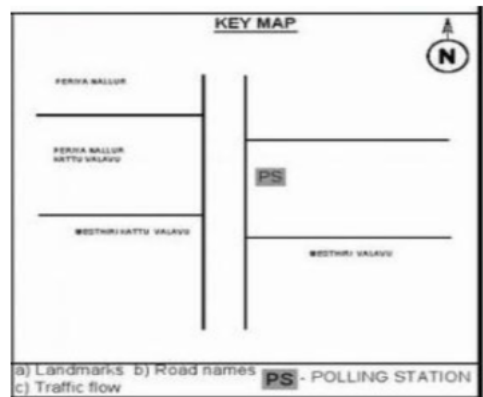

Google Map View

Polling Station Building Front View

Polling Station Front View

Cad View

Key MAP View

1 பெயர் : கார்த்தி தந்தை பெயர்: கணேசன் வீட்டு எண் : 4-18 வயது : 31 பாலினம் : ஆண்	UUH0595843 Photo is available	2 பெயர் : பச்சியப்பன் தந்தை பெயர்: சின்னபையன் வீட்டு எண் : 4-51 வயது : 66 பாலினம் : ஆண்	LHB1698521 Photo is available	3 பெயர் : காவேரி கணவர் பெயர்: பச்சியப்பன் வீட்டு எண் : 4-51 வயது : 64 பாலினம் : பெண்	LHB1230663 Photo is available
4 பெயர் : பாலசுப்ரமணி தந்தை பெயர்: பச்சியப்பன் வீட்டு எண் : 4-51 வயது : 50 பாலினம் : ஆண்	LHB1230630 Photo is available	5 பெயர் : ரவிச்சந்திரன் தந்தை பெயர்: பச்சியப்பன் வீட்டு எண் : 4-51 வயது : 47 பாலினம் : ஆண்	LHB2427094 Photo is available	6 பெயர் : பாலச்சந்திரன் தந்தை பெயர்: பச்சியப்பன் வீட்டு எண் : 4-51 வயது : 45 பாலினம் : ஆண்	LHB1698349 Photo is available
7 பெயர் : கண்ணன் தந்தை பெயர்: காவேரிகவுண்டர் வீட்டு எண் : 4-78 வயது : 69 பாலினம் : ஆண்	UUH1577436 Photo is available	8 பெயர் : சம்பூர்ணம் கணவர் பெயர்: கண்ணன் வீட்டு எண் : 4-78 வயது : 59 பாலினம் : பெண்	LHB1697697 Photo is available	9 பெயர் : சுகாதகர் தந்தை பெயர்: கண்ணன் வீட்டு எண் : 4-78 வயது : 40 பாலினம் : ஆண்	LHB1696889 Photo is available
10 பெயர் : ஜனனி கார்த்திக் கணவர் பெயர்: கார்த்திக் வீட்டு எண் : 4-79 வயது : 23 பாலினம் : பெண்	UUH2439925 Photo is available	11 பெயர் : நீலவேணி தந்தை பெயர்: வெங்கடேஷ் வீட்டு எண் : 4-172 வயது : 36 பாலினம் : பெண்	UUH0999052 Photo is available	12 பெயர் : தங்கம் கணவர் பெயர்: சிவகுமார் வீட்டு எண் : 4-228 வயது : 34 பாலினம் : பெண்	UUH0999078 Photo is available
13 பெயர் : நாகராஜன் தந்தை பெயர்: பாப்பையன் வீட்டு எண் : 4-301 வயது : 27 பாலினம் : ஆண்	UUH1303403 Photo is available	14 பெயர் : நீலாம்பாள் கணவர் பெயர்: கோவிந்தராஜ் வீட்டு எண் : 4-325-2 வயது : 24 பாலினம் : பெண்	UUH2364115 Photo is available	15 பெயர் : பழனிசாமி தந்தை பெயர்: சின்னையன் வீட்டு எண் : 5-17-1 வயது : 71 பாலினம் : ஆண்	UUH0998948 Photo is available
16 பெயர் : ஈஸ்வரி கணவர் பெயர்: பழனிசாமி வீட்டு எண் : 5-17-1 வயது : 57 பாலினம் : பெண்	UUH0998955 Photo is available	17 பெயர் : மகேஸ்வரி கணவர் பெயர்: முத்து வீட்டு எண் : 5-20 வயது : 64 பாலினம் : பெண்	UUH1577444 Photo is available	18 பெயர் : பவித்ரா கணவர் பெயர்: ஏழுமலை வீட்டு எண் : 5-155 வயது : 27 பாலினம் : பெண்	UUH2364024 Photo is available
19 பெயர் : சரவணன் தந்தை பெயர்: கோவிந்தன் வீட்டு எண் : 5-160 வயது : 33 பாலினம் : ஆண்	UUH0595850 Photo is available	20 பெயர் : நவநீதன் தந்தை பெயர்: தர்மராஜன் வீட்டு எண் : 5-163 வயது : 34 பாலினம் : ஆண்	UUH0595868 Photo is available	21 பெயர் : பாஸ்கர் தந்தை பெயர்: சின்னராசு வீட்டு எண் : 5-165 வயது : 29 பாலினம் : ஆண்	UUH0998971 Photo is available
22 பெயர் : புவனேஸ்வரி கணவர் பெயர்: இலவரசன் வீட்டு எண் : 5-185 வயது : 35 பாலினம் : பெண்	UUH2170777 Photo is available	23 பெயர் : லட்சுமி கணவர் பெயர்: குள்ளன் வீட்டு எண் : 5-285 வயது : 40 பாலினம் : பெண்	UUH0998930 Photo is available	24 பெயர் : அம்பிகா கணவர் பெயர்: பழனிசாமி வீட்டு எண் : 5-317 வயது : 33 பாலினம் : பெண்	UUH0883249 Photo is available
25 பெயர் : மோகனா கணவர் பெயர்: வெங்கடேஷ் வீட்டு எண் : 5-324 வயது : 28 பாலினம் : பெண்	UUH1303320 Photo is available	26 பெயர் : பொம்மக்காள் கணவர் பெயர்: சித்திநாயக்கன் வீட்டு எண் : 142F3 வயது : 36 பாலினம் : பெண்	UUH0485862 Photo is available		