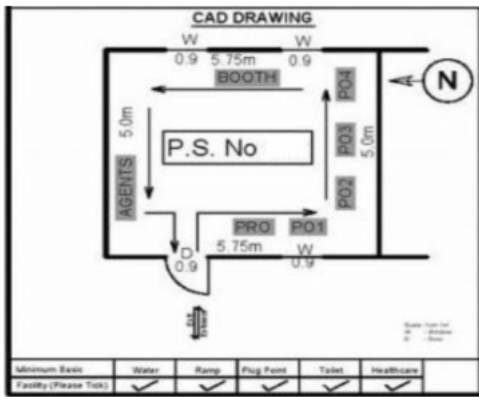

Google Map View

Polling Station Building Front View

Polling Station Front View

Cad View

Key MAP View

1 பெயர் : கார்த்தி தந்தை பெயர்: கணேசன் வீட்டு எண் : 4-18 வயது : 31 பாலினம் : ஆண்	UUH0595843 Photo is available	2 பெயர் : பச்சியப்பன் தந்தை பெயர்: சின்னபையன் வீட்டு எண் : 4-51 வயது : 66 பாலினம் : ஆண்	LHB1698521 Photo is available	3 பெயர் : காவேரி கணவர் பெயர்: பச்சியப்பன் வீட்டு எண் : 4-51 வயது : 64 பாலினம் : பெண்	LHB1230663 Photo is available
4 பெயர் : பாலசுப்ரமணி தந்தை பெயர்: பச்சியப்பன் வீட்டு எண் : 4-51 வயது : 50 பாலினம் : ஆண்	LHB1230630 Photo is available	5 பெயர் : ரவிச்சந்திரன் தந்தை பெயர்: பச்சியப்பன் வீட்டு எண் : 4-51 வயது : 47 பாலினம் : ஆண்	LHB2427094 Photo is available	6 பெயர் : பாலச்சந்திரன் தந்தை பெயர்: பச்சியப்பன் வீட்டு எண் : 4-51 வயது : 45 பாலினம் : ஆண்	LHB1698349 Photo is available
7 பெயர் : கண்ணன் தந்தை பெயர்: காவேரிகவுண்டர் வீட்டு எண் : 4-78 வயது : 69 பாலினம் : ஆண்	UUH1577436 Photo is available	8 பெயர் : சம்பூர்ணம் கணவர் பெயர்: கண்ணன் வீட்டு எண் : 4-78 வயது : 59 பாலினம் : பெண்	LHB1697697 Photo is available	9 பெயர் : சுகாதகர் தந்தை பெயர்: கண்ணன் வீட்டு எண் : 4-78 வயது : 40 பாலினம் : ஆண்	LHB1696889 Photo is available
10 பெயர் : ஜனனி கார்த்திக் கணவர் பெயர்: கார்த்திக் வீட்டு எண் : 4-79 வயது : 23 பாலினம் : பெண்	UUH2439925 Photo is available	11 பெயர் : நீலவேணி தந்தை பெயர்: வெங்கடேஷ் வீட்டு எண் : 4-172 வயது : 36 பாலினம் : பெண்	UUH0999052 Photo is available	12 பெயர் : தங்கம் கணவர் பெயர்: சிவகுமார் வீட்டு எண் : 4-228 வயது : 34 பாலினம் : பெண்	UUH0999078 Photo is available
13 பெயர் : நாகராஜன் தந்தை பெயர்: பாப்பையன் வீட்டு எண் : 4-301 வயது : 27 பாலினம் : ஆண்	UUH1303403 Photo is available	14 பெயர் : நீலாம்பாள் கணவர் பெயர்: கோவிந்தராஜ் வீட்டு எண் : 4-325-2 வயது : 24 பாலினம் : பெண்	UUH2364115 Photo is available	15 பெயர் : பழனிசாமி தந்தை பெயர்: சின்னையன் வீட்டு எண் : 5-17-1 வயது : 71 பாலினம் : ஆண்	UUH0998948 Photo is available
16 பெயர் : ஈஸ்வரி கணவர் பெயர்: பழனிசாமி வீட்டு எண் : 5-17-1 வயது : 57 பாலினம் : பெண்	UUH0998955 Photo is available	17 பெயர் : மகேஸ்வரி கணவர் பெயர்: முத்து வீட்டு எண் : 5-20 வயது : 64 பாலினம் : பெண்	UUH1577444 Photo is available	18 பெயர் : பவித்ரா கணவர் பெயர்: ஏழுமலை வீட்டு எண் : 5-155 வயது : 27 பாலினம் : பெண்	UUH2364024 Photo is available
19 பெயர் : சரவணன் தந்தை பெயர்: கோவிந்தன் வீட்டு எண் : 5-160 வயது : 33 பாலினம் : ஆண்	UUH0595850 Photo is available	20 பெயர் : நவநீதன் தந்தை பெயர்: தர்மராஜன் வீட்டு எண் : 5-163 வயது : 34 பாலினம் : ஆண்	UUH0595868 Photo is available	21 பெயர் : பாஸ்கர் தந்தை பெயர்: சின்னராசு வீட்டு எண் : 5-165 வயது : 29 பாலினம் : ஆண்	UUH0998971 Photo is available
22 பெயர் : புவனேஸ்வரி கணவர் பெயர்: இலவரசன் வீட்டு எண் : 5-185 வயது : 35 பாலினம் : பெண்	UUH2170777 Photo is available	23 பெயர் : லட்சுமி கணவர் பெயர்: குள்ளன் வீட்டு எண் : 5-285 வயது : 40 பாலினம் : பெண்	UUH0998930 Photo is available	24 பெயர் : அம்பிகா கணவர் பெயர்: பழனிசாமி வீட்டு எண் : 5-317 வயது : 33 பாலினம் : பெண்	UUH0883249 Photo is available
25 பெயர் : மோகனா கணவர் பெயர்: வெங்கடேஷ் வீட்டு எண் : 5-324 வயது : 28 பாலினம் : பெண்	UUH1303320 Photo is available	26 பெயர் : பொம்மக்காள் கணவர் பெயர்: சித்திநாயக்கன் வீட்டு எண் : 142F3 வயது : 36 பாலினம் : பெண்	UUH0485862 Photo is available		