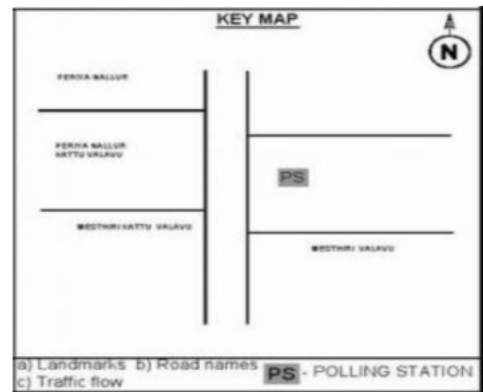

Cad View

Key MAP View