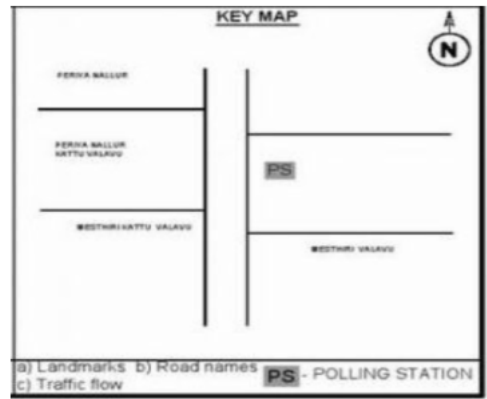

Cad View

Key MAP View