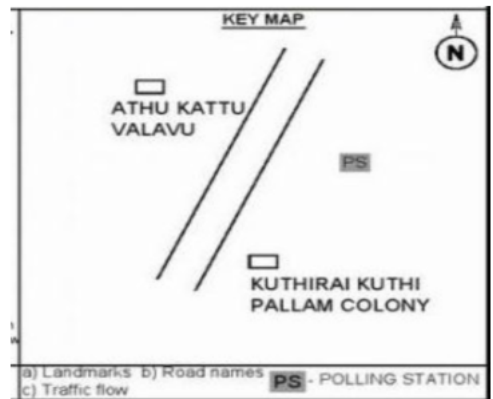

Key MAP View