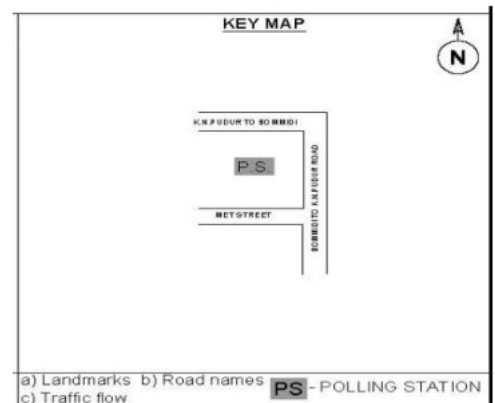

Google Map View

Polling Station Building Front View

Polling Station Front View

Cad View

Key MAP View

1 பெயர் : பழனிமாமன் கணவர் பெயர்: ராமக்கிருஷ்ணன் வீட்டு எண் : 00 வயது : 49 பாலினம் : பெண் Photo is available	UUH2297638	2 பெயர் : ஏசு ராஜா தந்தை பெயர்: ராஜா வீட்டு எண் : 00 வயது : 41 பாலினம் : ஆண் Photo is available	UUH2297760	3 பெயர் : அம்பிகா கணவர் பெயர்: செந்தில் வீட்டு எண் : 1 வயது : 40 பாலினம் : பெண் Photo is available	UUH1073477
4 பெயர் : சந்தோஷ்குமார் தந்தை பெயர்: செல்வம் வீட்டு எண் : 1 வயது : 36 பாலினம் : ஆண் Photo is available	UUH1232115	5 பெயர் : வைஷ்ணவி கணவர் பெயர்: சந்தோஷ்குமார் வீட்டு எண் : 1 வயது : 31 பாலினம் : பெண் Photo is available	UUH1232156	6 பெயர் : கனகராஜ் தந்தை பெயர்: குமார் வீட்டு எண் : 1 வயது : 29 பாலினம் : ஆண் Photo is available	UUH0797837
7 பெயர் : பவித்ரா தந்தை பெயர்: சங்கர் வீட்டு எண் : 1 வயது : 28 பாலினம் : பெண் Photo is available	UUH0981084	8 பெயர் : கார்த்திகா கணவர் பெயர்: சதீஷ்குமார் வீட்டு எண் : 1 வயது : 28 பாலினம் : பெண் Photo is available	UUH1232214	9 பெயர் : காயத்ரி தந்தை பெயர்: பாபு வீட்டு எண் : 1 வயது : 27 பாலினம் : பெண் Photo is available	UUH1232206
10 பெயர் : ஷர்மிளா கணவர் பெயர்: மணிவண்ணன் வீட்டு எண் : 1 வயது : 27 பாலினம் : பெண் Photo is available	UUH1232289	11 பெயர் : காவியா கணவர் பெயர்: பழனிசாமி வீட்டு எண் : 1 வயது : 26 பாலினம் : பெண் Photo is available	UUH1232016	12 பெயர் : சிவரஞ்சனி தந்தை பெயர்: சந்தோஸ்குமார் வீட்டு எண் : 1 வயது : 26 பாலினம் : பெண் Photo is available	UUH1232024
13 பெயர் : தினேஷ் தந்தை பெயர்: ராஜப்பன் வீட்டு எண் : 1 வயது : 26 பாலினம் : ஆண் Photo is available	UUH1232180	# 14 பெயர் : அஜய் தந்தை பெயர்: சங்கர் வீட்டு எண் : 1 வயது : 26 பாலினம் : ஆண் Photo is available	UUH1232230	15 பெயர் : ராகுல் தந்தை பெயர்: மணிவண்ணன் வீட்டு எண் : 1 வயது : 25 பாலினம் : ஆண் Photo is available	UUH1232081
16 பெயர் : செந்தில் தந்தை பெயர்: சீரங்கன் வீட்டு எண் : 1-1 வயது : 46 பாலினம் : ஆண் Photo is available	UUH1073444	17 பெயர் : சரண்யா கணவர் பெயர்: ராமனுஜம் வீட்டு எண் : 1-1 வயது : 33 பாலினம் : பெண் Photo is available	UUH1073469	18 பெயர் : செல்லபெருமாள் தந்தை பெயர்: கணேசன் வீட்டு எண் : 1/22 வயது : 23 பாலினம் : ஆண் Photo is available	UUH2297596
19 பெயர் : லலிதா கணவர் பெயர்: சிவசங்கர் வீட்டு எண் : 1-71-பீ வயது : 27 பாலினம் : பெண் Photo is available	UUH1232412	20 பெயர் : விஜயகுமார் தந்தை பெயர்: லட்சுமணன் வீட்டு எண் : 1-95J வயது : 39 பாலினம் : ஆண் Photo is available	UUH0392977	21 பெயர் : சந்திரகுமார் தந்தை பெயர்: பொன்றெட்டி வீட்டு எண் : 1-173 வயது : 61 பாலினம் : ஆண் Photo is available	UUH2346658
22 பெயர் : சாந்தி கணவர் பெயர்: முருகன் வீட்டு எண் : 1-388 வயது : 38 பாலினம் : பெண் Photo is available	UUH0569830	23 பெயர் : சக்திவேல் தந்தை பெயர்: முருகன் வீட்டு எண் : 1-448 வயது : 22 பாலினம் : ஆண் Photo is available	UUH2522696	24 பெயர் : தனலட்சுமி கணவர் பெயர்: சந்தோஷ் வீட்டு எண் : 1/472 வயது : 25 பாலினம் : பெண் Photo is available	UUH2391589
25 பெயர் : அந்தோனி கணவர் பெயர்: ஏசுராஜா வீட்டு எண் : 2/50 வயது : 36 பாலினம் : பெண் Photo is available	UUH2200343	26 பெயர் : ஸ்டீபன் தந்தை பெயர்: ஏசுராஜா வீட்டு எண் : 2-150 வயது : 25 பாலினம் : ஆண் Photo is available	UUH2200277	27 பெயர் : மௌனிகா கணவர் பெயர்: ஜனகன் வீட்டு எண் : 2/161ஏ வயது : 30 பாலினம் : பெண் Photo is available	UUH1286400
28 பெயர் : கல்பனா கணவர் பெயர்: பவுண் வீட்டு எண் : 2-173F வயது : 41 பாலினம் : பெண் Photo is available	UUH1128388	29 பெயர் : செல்வம் தந்தை பெயர்: மகேந்திரன் வீட்டு எண் : 2-279 வயது : 34 பாலினம் : ஆண் Photo is available	UUH0255372	30 பெயர் : ரங்கநாதன் தந்தை பெயர்: ராமிரெட்டி வீட்டு எண் : 2-312 வயது : 66 பாலினம் : ஆண் Photo is available	UUH0255133