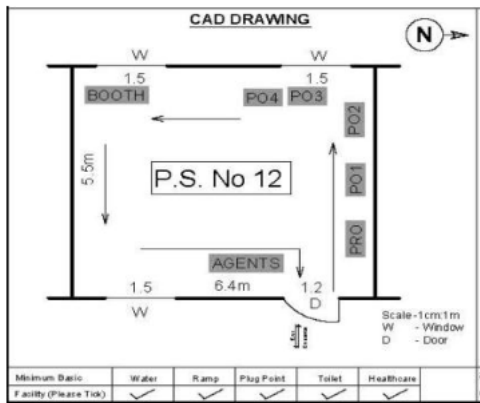

Google Map View

Polling Station Building Front View

Polling Station Front View

Cad View

Key MAP View

1 பெயர் : பழனிமாமன் கணவர் பெயர்: ராமக்கிருஷ்ணன் வீட்டு எண் : 00 வயது : 49 பாலினம் : பெண் Photo is available	UUH2297638	2 பெயர் : ஏசு ராஜா தந்தை பெயர்: ராஜா வீட்டு எண் : 00 வயது : 41 பாலினம் : ஆண் Photo is available	UUH2297760	3 பெயர் : அம்பிகா கணவர் பெயர்: செந்தில் வீட்டு எண் : 1 வயது : 40 பாலினம் : பெண் Photo is available	UUH1073477
4 பெயர் : சந்தோஷ்குமார் தந்தை பெயர்: செல்வம் வீட்டு எண் : 1 வயது : 36 பாலினம் : ஆண் Photo is available	UUH1232115	5 பெயர் : வைஷ்ணவி கணவர் பெயர்: சந்தோஷ்குமார் வீட்டு எண் : 1 வயது : 31 பாலினம் : பெண் Photo is available	UUH1232156	6 பெயர் : கனகராஜ் தந்தை பெயர்: குமார் வீட்டு எண் : 1 வயது : 29 பாலினம் : ஆண் Photo is available	UUH0797837
7 பெயர் : பவித்ரா தந்தை பெயர்: சங்கர் வீட்டு எண் : 1 வயது : 28 பாலினம் : பெண் Photo is available	UUH0981084	8 பெயர் : கார்த்திகா கணவர் பெயர்: சதீஷ்குமார் வீட்டு எண் : 1 வயது : 28 பாலினம் : பெண் Photo is available	UUH1232214	9 பெயர் : காயத்ரி தந்தை பெயர்: பாபு வீட்டு எண் : 1 வயது : 27 பாலினம் : பெண் Photo is available	UUH1232206
10 பெயர் : ஷர்மிளா கணவர் பெயர்: மணிவண்ணன் வீட்டு எண் : 1 வயது : 27 பாலினம் : பெண் Photo is available	UUH1232289	11 பெயர் : காவியா கணவர் பெயர்: பழனிசாமி வீட்டு எண் : 1 வயது : 26 பாலினம் : பெண் Photo is available	UUH1232016	12 பெயர் : சிவரஞ்சனி தந்தை பெயர்: சந்தோஸ்குமார் வீட்டு எண் : 1 வயது : 26 பாலினம் : பெண் Photo is available	UUH1232024
13 பெயர் : தினேஷ் தந்தை பெயர்: ராஜப்பன் வீட்டு எண் : 1 வயது : 26 பாலினம் : ஆண் Photo is available	UUH1232180	# 14 பெயர் : அஜய் தந்தை பெயர்: சங்கர் வீட்டு எண் : 1 வயது : 26 பாலினம் : ஆண் Photo is available	UUH1232230	15 பெயர் : ராகுல் தந்தை பெயர்: மணிவண்ணன் வீட்டு எண் : 1 வயது : 25 பாலினம் : ஆண் Photo is available	UUH1232081
16 பெயர் : செந்தில் தந்தை பெயர்: சீரங்கன் வீட்டு எண் : 1-1 வயது : 46 பாலினம் : ஆண் Photo is available	UUH1073444	17 பெயர் : சரண்யா கணவர் பெயர்: ராமனுஜம் வீட்டு எண் : 1-1 வயது : 33 பாலினம் : பெண் Photo is available	UUH1073469	18 பெயர் : செல்லபெருமாள் தந்தை பெயர்: கணேசன் வீட்டு எண் : 1/22 வயது : 23 பாலினம் : ஆண் Photo is available	UUH2297596
19 பெயர் : லலிதா கணவர் பெயர்: சிவசங்கர் வீட்டு எண் : 1-71-பீ வயது : 27 பாலினம் : பெண் Photo is available	UUH1232412	20 பெயர் : விஜயகுமார் தந்தை பெயர்: லட்சுமணன் வீட்டு எண் : 1-95J வயது : 39 பாலினம் : ஆண் Photo is available	UUH0392977	21 பெயர் : சந்திரகுமார் தந்தை பெயர்: பொன்றெட்டி வீட்டு எண் : 1-173 வயது : 61 பாலினம் : ஆண் Photo is available	UUH2346658
22 பெயர் : சாந்தி கணவர் பெயர்: முருகன் வீட்டு எண் : 1-388 வயது : 38 பாலினம் : பெண் Photo is available	UUH0569830	23 பெயர் : சக்திவேல் தந்தை பெயர்: முருகன் வீட்டு எண் : 1-448 வயது : 22 பாலினம் : ஆண் Photo is available	UUH2522696	24 பெயர் : தனலட்சுமி கணவர் பெயர்: சந்தோஷ் வீட்டு எண் : 1/472 வயது : 25 பாலினம் : பெண் Photo is available	UUH2391589
25 பெயர் : அந்தோனி கணவர் பெயர்: ஏசுராஜா வீட்டு எண் : 2/50 வயது : 36 பாலினம் : பெண் Photo is available	UUH2200343	26 பெயர் : ஸ்டீபன் தந்தை பெயர்: ஏசுராஜா வீட்டு எண் : 2-150 வயது : 25 பாலினம் : ஆண் Photo is available	UUH2200277	27 பெயர் : மௌனிகா கணவர் பெயர்: ஜனகன் வீட்டு எண் : 2/161ஏ வயது : 30 பாலினம் : பெண் Photo is available	UUH1286400
28 பெயர் : கல்பனா கணவர் பெயர்: பவுண் வீட்டு எண் : 2-173F வயது : 41 பாலினம் : பெண் Photo is available	UUH1128388	29 பெயர் : செல்வம் தந்தை பெயர்: மகேந்திரன் வீட்டு எண் : 2-279 வயது : 34 பாலினம் : ஆண் Photo is available	UUH0255372	30 பெயர் : ரங்கநாதன் தந்தை பெயர்: ராமிரெட்டி வீட்டு எண் : 2-312 வயது : 66 பாலினம் : ஆண் Photo is available	UUH0255133