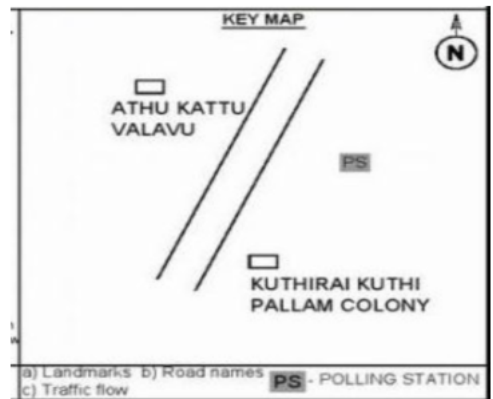

Cad View

Key MAP View