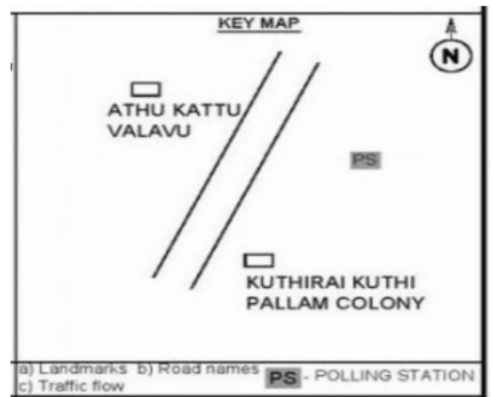

Key MAP View