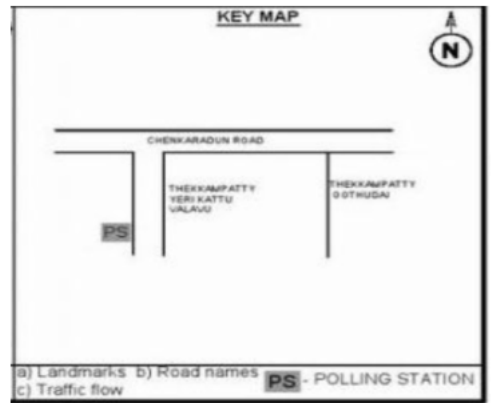

Google Map View

Polling Station Building Front View

Polling Station Front View

Cad View

Key MAP View

1 பெயர் : ராகாவீ தந்தை பெயர் : செல்வம் வீட்டு எண் : 1 வயது : 23 பாலினம் : பெண் Photo is available	UUH2270734	2 பெயர் : காவியபுரீ தந்தை பெயர் : வினோத்குமார் வீட்டு எண் : 1/53 வயது : 19 பாலினம் : பெண் Photo is available	UUH2688323	3 பெயர் : காளியப்பன் தந்தை பெயர் : வெங்கடாஜலம் வீட்டு எண் : 1-96 வயது : 46 பாலினம் : ஆண் Photo is available	LHB1184621
4 பெயர் : ராமசாமி தந்தை பெயர் : கணேசன் வீட்டு எண் : 1-96 வயது : 44 பாலினம் : ஆண் Photo is available	LHB1185545	5 பெயர் : ஞானசேகரன் தந்தை பெயர் : வீரையன் வீட்டு எண் : 1-106D வயது : 35 பாலினம் : ஆண் Photo is available	UUH0314294	6 பெயர் : சின்னதுரை தந்தை பெயர் : மாரிமுத்து வீட்டு எண் : 1-121 வயது : 66 பாலினம் : ஆண் Photo is available	UUH0413740
7 பெயர் : லட்சுமி கணவர் பெயர் : சின்னதுரை வீட்டு எண் : 1-121 வயது : 59 பாலினம் : பெண் Photo is available	UUH0413757	8 பெயர் : ராமசந்திரன் தந்தை பெயர் : சின்னதுரை வீட்டு எண் : 1-121 வயது : 33 பாலினம் : ஆண் Photo is available	UUH0413674	9 பெயர் : ஜெய்சங்கர் தந்தை பெயர் : சின்னதுரை வீட்டு எண் : 1-121 வயது : 32 பாலினம் : ஆண் Photo is available	UUH0835934
10 பெயர் : ராஜ்குமார் தந்தை பெயர் : நடராஜன் வீட்டு எண் : 1-137 வயது : 45 பாலினம் : ஆண் Photo is available	LHB1184563	S 11 பெயர் : சின்ன தம்பி தந்தை பெயர் : அம்மாசி வீட்டு எண் : 1-156 வயது : 45 பாலினம் : ஆண் DELETED	LHB1184852	S 12 பெயர் : முருகையன் தந்தை பெயர் : கந்தசாமி வீட்டு எண் : 1-164 வயது : 46 பாலினம் : ஆண் DELETED	LHB1184951
S 13 பெயர் : பெருமாயி கணவர் பெயர் : பெருமாள் வீட்டு எண் : 1-165 வயது : 60 பாலினம் : பெண் DELETED	LHB1184993	E 14 பெயர் : சடையன் தந்தை பெயர் : பெருமாள் வீட்டு எண் : 1-186 வயது : 72 பாலினம் : ஆண் DELETED	LHB1185495	15 பெயர் : சண்முகம் தந்தை பெயர் : சடையன் வீட்டு எண் : 1-186 வயது : 51 பாலினம் : ஆண் Photo is available	LHB1184860
16 பெயர் : ஏழுமலை தந்தை பெயர் : கந்தசாமி வீட்டு எண் : 1-204 வயது : 59 பாலினம் : ஆண் Photo is available	LHB1717248	17 பெயர் : தண்டபாணி தந்தை பெயர் : கோவிந்தன் வீட்டு எண் : 1-209 வயது : 52 பாலினம் : ஆண் Photo is available	LHB1716588	18 பெயர் : மோகனா தந்தை பெயர் : குமார் வீட்டு எண் : 1-223 வயது : 45 பாலினம் : பெண் Photo is available	UUH0057067
19 பெயர் : குமார் தந்தை பெயர் : பெருமாள் வீட்டு எண் : 1-223 வயது : 45 பாலினம் : ஆண் Photo is available	LHB1185560	20 பெயர் : அங்கப்பன் தந்தை பெயர் : படவெட்டிநாடார் ஸ வீட்டு எண் : 1-275 வயது : 57 பாலினம் : ஆண் Photo is available	LHB1718402	21 பெயர் : ஜோதிமணி தந்தை பெயர் : அங்கப்பன் வீட்டு எண் : 1-275 வயது : 26 பாலினம் : பெண் Photo is available	UUH1189760
22 பெயர் : குழந்தைசாமி தந்தை பெயர் : வைத்தி வீட்டு எண் : 1-291 வயது : 75 பாலினம் : ஆண் Photo is available	LHB1185610	23 பெயர் : செல்லம்மாள் கணவர் பெயர் : குழந்தைசாமி வீட்டு எண் : 1-291 வயது : 63 பாலினம் : பெண் Photo is available	LHB1184902	24 பெயர் : ஜெயநிஷா தந்தை பெயர் : கோவிந்தராஜ் வீட்டு எண் : 1-308 வயது : 29 பாலினம் : பெண் Photo is available	UUH0928416
25 பெயர் : லட்சுமி தந்தை பெயர் : மணி வீட்டு எண் : 1-364 வயது : 25 பாலினம் : பெண் Photo is available	UUH1189851	26 பெயர் : கண்ணன் தந்தை பெயர் : வெங்கடாசலம் வீட்டு எண் : 1-465 வயது : 35 பாலினம் : ஆண் Photo is available	UUH0314104	27 பெயர் : முருகன் தந்தை பெயர் : வெங்கடாசலம் வீட்டு எண் : 1-465 வயது : 32 பாலினம் : ஆண் Photo is available	UUH0596940
28 பெயர் : தங்கராஜி தந்தை பெயர் : ராமு வீட்டு எண் : 1-482 வயது : 30 பாலினம் : ஆண் Photo is available	UUH0678078	29 பெயர் : சிவமகேந்திரன் தந்தை பெயர் : வேலு வீட்டு எண் : 2-2 வயது : 36 பாலினம் : ஆண் Photo is available	UUH0057075	30 பெயர் : சுகன்யா கணவர் பெயர் : சிவமகேந்திரன் வீட்டு எண் : 2-2 வயது : 35 பாலினம் : பெண் Photo is available	UUH0460733