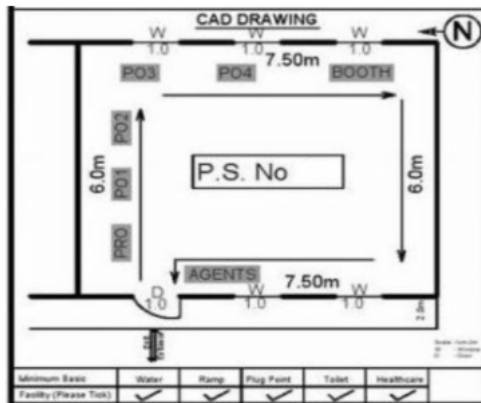

Google Map View

Polling Station Building Front View

Polling Station Front View

Cad View

Key MAP View

1 பெயர் : ராகாவீ தந்தை பெயர் : செல்வம் வீட்டு எண் : 1 வயது : 23 பாலினம் : பெண் Photo is available	UUH2270734	2 பெயர் : காவியபுரீ தந்தை பெயர் : வினோத்குமார் வீட்டு எண் : 1/53 வயது : 19 பாலினம் : பெண் Photo is available	UUH2688323	3 பெயர் : காளியப்பன் தந்தை பெயர் : வெங்கடாஜலம் வீட்டு எண் : 1-96 வயது : 46 பாலினம் : ஆண் Photo is available	LHB1184621
4 பெயர் : ராமசாமி தந்தை பெயர் : கணேசன் வீட்டு எண் : 1-96 வயது : 44 பாலினம் : ஆண் Photo is available	LHB1185545	5 பெயர் : ஞானசேகரன் தந்தை பெயர் : வீரையன் வீட்டு எண் : 1-106D வயது : 35 பாலினம் : ஆண் Photo is available	UUH0314294	6 பெயர் : சின்னதுரை தந்தை பெயர் : மாரிமுத்து வீட்டு எண் : 1-121 வயது : 66 பாலினம் : ஆண் Photo is available	UUH0413740
7 பெயர் : லட்சுமி கணவர் பெயர் : சின்னதுரை வீட்டு எண் : 1-121 வயது : 59 பாலினம் : பெண் Photo is available	UUH0413757	8 பெயர் : ராமசந்திரன் தந்தை பெயர் : சின்னதுரை வீட்டு எண் : 1-121 வயது : 33 பாலினம் : ஆண் Photo is available	UUH0413674	9 பெயர் : ஜெய்சங்கர் தந்தை பெயர் : சின்னதுரை வீட்டு எண் : 1-121 வயது : 32 பாலினம் : ஆண் Photo is available	UUH0835934
10 பெயர் : ராஜ்குமார் தந்தை பெயர் : நடராஜன் வீட்டு எண் : 1-137 வயது : 45 பாலினம் : ஆண் Photo is available	LHB1184563	S 11 பெயர் : சின்ன தம்பி தந்தை பெயர் : அம்மாசி வீட்டு எண் : 1-156 வயது : 45 பாலினம் : ஆண் DELETED	LHB1184852	S 12 பெயர் : முருகையன் தந்தை பெயர் : கந்தசாமி வீட்டு எண் : 1-164 வயது : 46 பாலினம் : ஆண் DELETED	LHB1184951
S 13 பெயர் : பெருமாயி கணவர் பெயர் : பெருமாள் வீட்டு எண் : 1-165 வயது : 60 பாலினம் : பெண் DELETED	LHB1184993	E 14 பெயர் : சடையன் தந்தை பெயர் : பெருமாள் வீட்டு எண் : 1-186 வயது : 72 பாலினம் : ஆண் DELETED	LHB1185495	15 பெயர் : சண்முகம் தந்தை பெயர் : சடையன் வீட்டு எண் : 1-186 வயது : 51 பாலினம் : ஆண் Photo is available	LHB1184860
16 பெயர் : ஏழுமலை தந்தை பெயர் : கந்தசாமி வீட்டு எண் : 1-204 வயது : 59 பாலினம் : ஆண் Photo is available	LHB1717248	17 பெயர் : தண்டபாணி தந்தை பெயர் : கோவிந்தன் வீட்டு எண் : 1-209 வயது : 52 பாலினம் : ஆண் Photo is available	LHB1716588	18 பெயர் : மோகனா தந்தை பெயர் : குமார் வீட்டு எண் : 1-223 வயது : 45 பாலினம் : பெண் Photo is available	UUH0057067
19 பெயர் : குமார் தந்தை பெயர் : பெருமாள் வீட்டு எண் : 1-223 வயது : 45 பாலினம் : ஆண் Photo is available	LHB1185560	20 பெயர் : அங்கப்பன் தந்தை பெயர் : படவெட்டிநாடார் ஸ வீட்டு எண் : 1-275 வயது : 57 பாலினம் : ஆண் Photo is available	LHB1718402	21 பெயர் : ஜோதிமணி தந்தை பெயர் : அங்கப்பன் வீட்டு எண் : 1-275 வயது : 26 பாலினம் : பெண் Photo is available	UUH1189760
22 பெயர் : குழந்தைசாமி தந்தை பெயர் : வைத்தி வீட்டு எண் : 1-291 வயது : 75 பாலினம் : ஆண் Photo is available	LHB1185610	23 பெயர் : செல்லம்மாள் கணவர் பெயர் : குழந்தைசாமி வீட்டு எண் : 1-291 வயது : 63 பாலினம் : பெண் Photo is available	LHB1184902	24 பெயர் : ஜெயநிஷா தந்தை பெயர் : கோவிந்தராஜ் வீட்டு எண் : 1-308 வயது : 29 பாலினம் : பெண் Photo is available	UUH0928416
25 பெயர் : லட்சுமி தந்தை பெயர் : மணி வீட்டு எண் : 1-364 வயது : 25 பாலினம் : பெண் Photo is available	UUH1189851	26 பெயர் : கண்ணன் தந்தை பெயர் : வெங்கடாசலம் வீட்டு எண் : 1-465 வயது : 35 பாலினம் : ஆண் Photo is available	UUH0314104	27 பெயர் : முருகன் தந்தை பெயர் : வெங்கடாசலம் வீட்டு எண் : 1-465 வயது : 32 பாலினம் : ஆண் Photo is available	UUH0596940
28 பெயர் : தங்கராஜி தந்தை பெயர் : ராமு வீட்டு எண் : 1-482 வயது : 30 பாலினம் : ஆண் Photo is available	UUH0678078	29 பெயர் : சிவமகேந்திரன் தந்தை பெயர் : வேலு வீட்டு எண் : 2-2 வயது : 36 பாலினம் : ஆண் Photo is available	UUH0057075	30 பெயர் : சுகன்யா கணவர் பெயர் : சிவமகேந்திரன் வீட்டு எண் : 2-2 வயது : 35 பாலினம் : பெண் Photo is available	UUH0460733