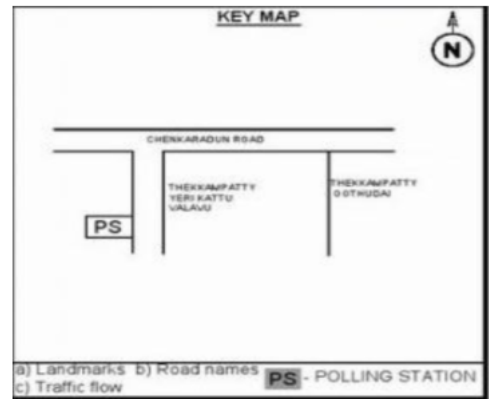

Key MAP View