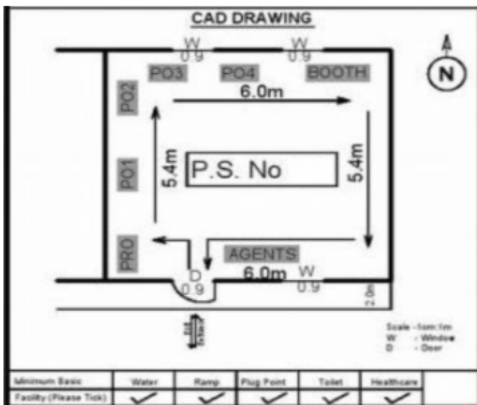

Cad View

Key MAP View