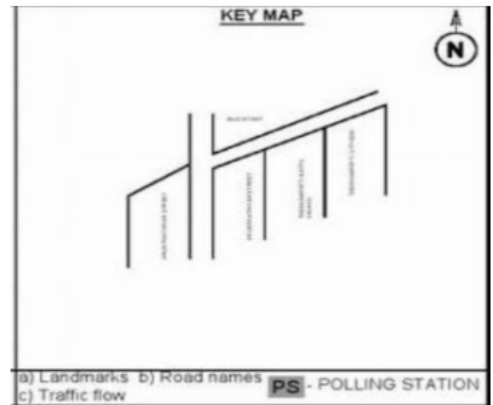

Cad View

Key MAP View