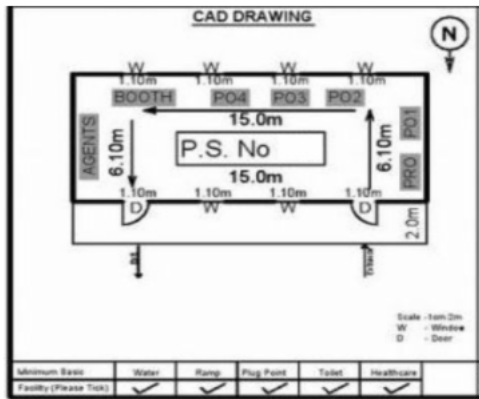

Google Map View

Polling Station Building Front View

Polling Station Front View

Cad View

Key MAP View

சட்டமன்றத் தொகுதியின் எண் மற்றும் பெயர் : 84-ஓமலூர்
பிரிவு எண் மற்றும் பெயர் 1-தேக்கம்பட்டி (வ.கி) மற்றும் (உஊ), வார்டு 3, தேக்கம்பட்டி காந்திநகர்