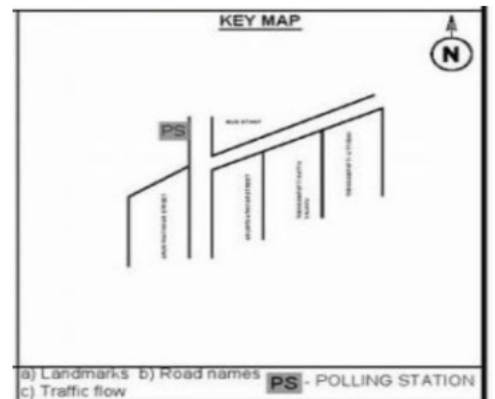

3. வாக்குச் சாவடியின் விவரங்கள்

<p>வாக்குச் சாவடியின் எண் மற்றும் பெயர் :</p> <p>166 - அரசினர் மேல் நிலைப்பள்ளி, தேக்கம்பட்டி-636012, கிழக்கு பார்த்த இரட்டை மாடி தாரசு கட்டிடம் வடக்கு பகுதி</p> <p>வாக்குச் சாவடியின் முகவரி :</p> <p>அரசினர் மேல் நிலைப்பள்ளி தேக்கம்பட்டி, 636012</p>	<p>வாக்குச் சாவடியின் வகைப்பாடு (ஆண்/பெண்/பொது)</p>	<p>பொது</p>
	<p>துணை வாக்குச் சாவடிகளின் எண்ணிக்கை :</p>	<p>0</p>

Google Map View

Polling Station Building Front View

Polling Station Front View

Cad View

Key MAP View

சட்டமன்றத் தொகுதியின் எண் மற்றும் பெயர் : 84-ஓமலூர்
பிரிவு எண் மற்றும் பெயர் 1-தேக்கம்பட்டி (வ.கி) மற்றும் (உஊ), வார்டு 3, தேக்கம்பட்டி காந்திநகர்