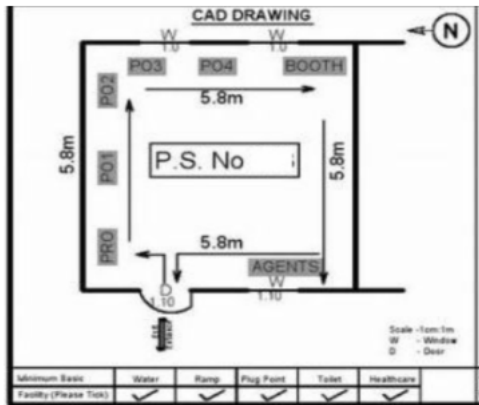

Cad View

Key MAP View