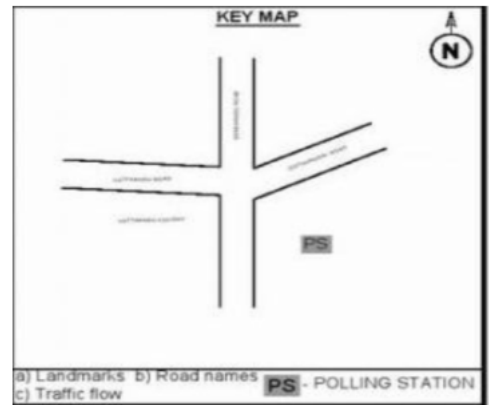

Cad View

Key MAP View