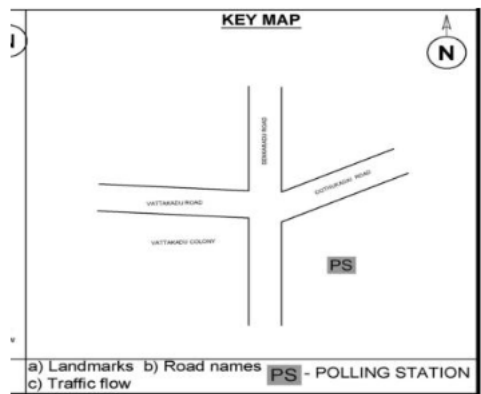

Key MAP View