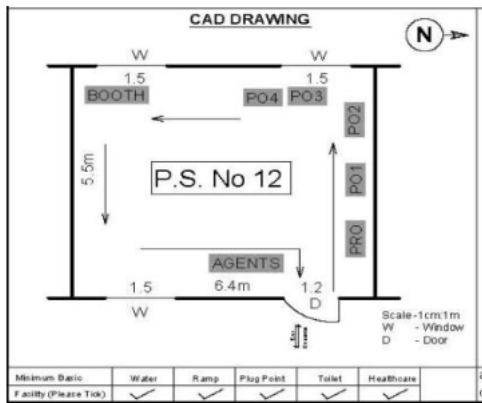

Google Map View

Polling Station Building Front View

Polling Station Front View

Cad View

Key MAP View

1 பெயர் : வெள்ளியங்கிரி தந்தை பெயர்: வெங்கடேஷ் வீட்டு எண் : 1 வயது : 56 பாலினம் : ஆண் Photo is available	UUH1232644	2 பெயர் : ராதிகா தந்தை பெயர்: மனோஜ்குமார் வீட்டு எண் : 1 வயது : 32 பாலினம் : ஆண் Photo is available	UUH1232628	# 3 பெயர் : சர்மா ராஜேஷ் தந்தை பெயர்: ராஜேஷ் வீட்டு எண் : 1 வயது : 26 பாலினம் : ஆண் Photo is available	UUH1232669
4 பெயர் : ஆர்த்தி கணவர் பெயர்: யுவராஜ் வீட்டு எண் : 1 வயது : 27 பாலினம் : பெண் Photo is available	UUH1232651	5 பெயர் : பாக்யா கணவர் பெயர்: நாகராஜ் வீட்டு எண் : 1-56 வயது : 30 பாலினம் : பெண் Photo is available	UUH1232735	6 பெயர் : சக்திமகா கணவர் பெயர்: வேல்முருகன் வீட்டு எண் : 1-294ஏ1 வயது : 24 பாலினம் : பெண் Photo is available	UUH2462356
S 7 பெயர் : பிருந்தா தந்தை பெயர்: வெங்கடாசலம் வீட்டு எண் : 1-452 வயது : 36 பாலினம் : பெண் Photo is available	UUH0173872	8 பெயர் : மாரியப்பன் தந்தை பெயர்: அப்பு செட்டி வீட்டு எண் : 2/16ஏ வயது : 51 பாலினம் : ஆண் Photo is available	UUH1286418	9 பெயர் : கலைச்செல்வி கணவர் பெயர்: மாரியப்பன் வீட்டு எண் : 2/16ஏ வயது : 40 பாலினம் : பெண் Photo is available	UUH1286426
10 பெயர் : சக்திவேல் தந்தை பெயர்: ராமகிருஷ்ணன் வீட்டு எண் : 2-82 வயது : 44 பாலினம் : ஆண் Photo is available	UUH2423861	11 பெயர் : சாரதா கணவர் பெயர்: பிரகாஷ் வீட்டு எண் : 2/124 வயது : 25 பாலினம் : பெண் Photo is available	UUH2482743	12 பெயர் : சங்கவி தந்தை பெயர்: கணேசன் வீட்டு எண் : 3-2 வயது : 21 பாலினம் : பெண் Photo is available	UUH2470680
13 பெயர் : ரேவதி தந்தை பெயர்: முராரி வீட்டு எண் : 3-277 வயது : 36 பாலினம் : ஆண் Photo is available	UUH1232685	14 பெயர் : சிவசக்தி தந்தை பெயர்: நாகராஜன் வீட்டு எண் : 3-347 வயது : 22 பாலினம் : ஆண் Photo is available	UUH2423762	15 பெயர் : லலிதா கணவர் பெயர்: சக்திவேல் வீட்டு எண் : 3-370 வயது : 21 பாலினம் : பெண் Photo is available	UUH2521458
16 பெயர் : சரண் தாயின் பெயர்: சென்னம்மாள் வீட்டு எண் : 3-378/ந வயது : 22 பாலினம் : ஆண் Photo is available	UUH2554954	17 பெயர் : கோகுல் தந்தை பெயர்: குமார் வீட்டு எண் : 3-379 வயது : 25 பாலினம் : ஆண் Photo is available	UUH1232487	# 18 பெயர் : ஸ்ரீதேவி நரசிம்மன் கணவர் பெயர்: நரசிம்மன் லோகநாதன் வீட்டு எண் : 3-380 வயது : 35 பாலினம் : பெண் Photo is available	WHJ0551507
19 பெயர் : திவ்யா தந்தை பெயர்: அன்பு வீட்டு எண் : 3-383 வயது : 31 பாலினம் : பெண் Photo is available	SXI0569558	20 பெயர் : ஆனந்த் தந்தை பெயர்: மார்ட்டன் வீட்டு எண் : 3-392 வயது : 31 பாலினம் : ஆண் Photo is available	UUH0576397	21 பெயர் : தமிழ்செல்வி கணவர் பெயர்: தமிழ்செல்வி வீட்டு எண் : 3-393 வயது : 41 பாலினம் : பெண் Photo is available	UUH0255299
22 பெயர் : ஆரோக்கியமேரி தந்தை பெயர்: சின்னப்பன் வீட்டு எண் : 3-394 வயது : 71 பாலினம் : பெண் Photo is available	UUH1359058	23 பெயர் : மார்ட்டன் தந்தை பெயர்: சின்னப்பன் வீட்டு எண் : 3-394 வயது : 54 பாலினம் : ஆண் Photo is available	UUH1359066	24 பெயர் : ஆஞ்சலாமேரி கணவர் பெயர்: மார்ட்டன் வீட்டு எண் : 3-394 வயது : 53 பாலினம் : பெண் Photo is available	UUH1359249
25 பெயர் : சுவிக்ஷி தந்தை பெயர்: சின்னப்பன் வீட்டு எண் : 3-394 வயது : 52 பாலினம் : ஆண் Photo is available	UUH1359256	26 பெயர் : ஜேம்ஸ் தந்தை பெயர்: சின்னப்பன் வீட்டு எண் : 3-394 வயது : 49 பாலினம் : ஆண் Photo is available	LHB2645612	27 பெயர் : ஜெயராமன் தந்தை பெயர்: பாப்பண்ணசெட்டி வீட்டு எண் : 3-395 வயது : 71 பாலினம் : ஆண் Photo is available	UUH1359264
28 பெயர் : ரமணி கணவர் பெயர்: ஜெயராமன் வீட்டு எண் : 3-395 வயது : 61 பாலினம் : பெண் Photo is available	UUH1396472	29 பெயர் : விஷ்வ பாரதி தந்தை பெயர்: பார்த்திபன் வீட்டு எண் : 3-396 வயது : 20 பாலினம் : ஆண் Photo is available	UUH2619567	30 பெயர் : செல்லம்மாள் கணவர் பெயர்: வேல்பக்கவண்டர் வீட்டு எண் : 3-396 வயது : 92 பாலினம் : பெண் Photo is available	UUH1359272