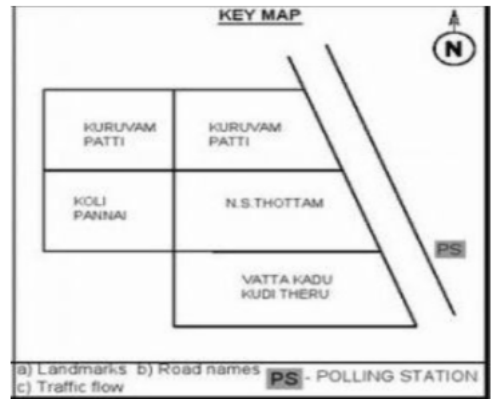

Key MAP View