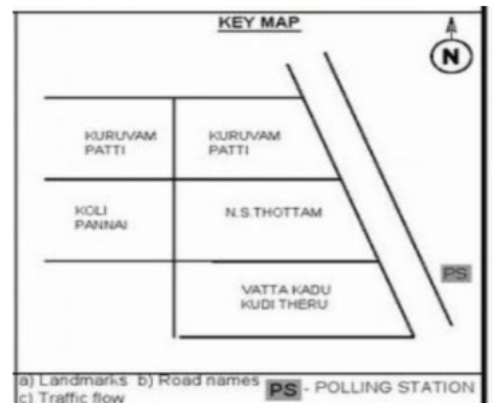

Cad View

Key MAP View