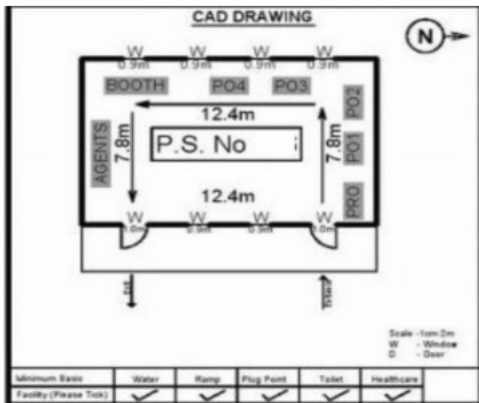

Cad View

Key MAP View