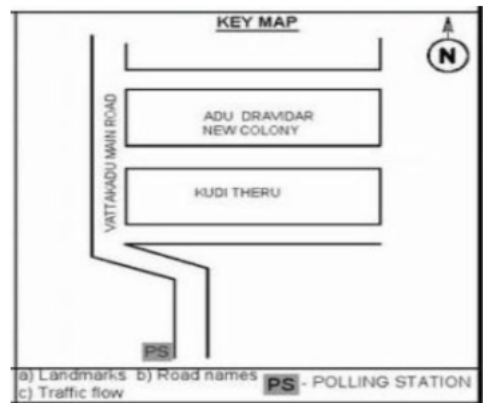

Key MAP View