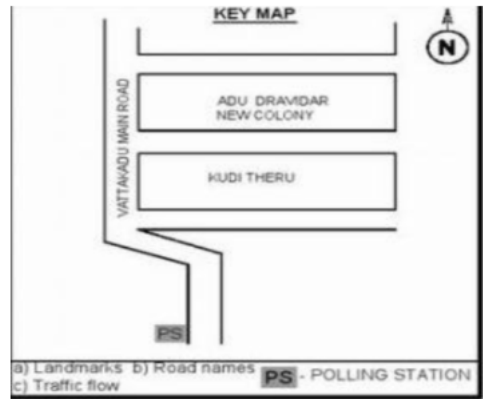

வாக்காளர் பதிவு அலுவலரின்
கையொப்பம்

Nazri Naksha

Google Map View

Polling Station Building Front View

Polling Station Front View

Cad View

Key MAP View

1 பெயர் : சந்துரு தந்தை பெயர்: சக்திவேல் வீட்டு எண் : 1-3-4 வயது : 26 பாலினம் : ஆண்	UUH1184209 Photo is available	2 பெயர் : மொம்லா கணவர் பெயர்: சலீம் வீட்டு எண் : 1-30 வயது : 40 பாலினம் : பெண்	UUH0416461 Photo is available	3 பெயர் : மணி தந்தை பெயர்: கந்தசாமி வீட்டு எண் : 1-50 வயது : 42 பாலினம் : ஆண்	UUH2398303 Photo is available
4 பெயர் : கார்த்திகா. ம தந்தை பெயர்: மணி வீட்டு எண் : 1/50 வயது : 19 பாலினம் : பெண்	UUH2651065 Photo is available	5 பெயர் : மாணிக்கம் இதரர் பெயர்: தங்கம் வீட்டு எண் : 1-153 வயது : 53 பாலினம் : ஆண்	UUH2511137 Photo is available	6 பெயர் : சையத்முஸ்தபா மு இதரர் பெயர்: சாகிதா வீட்டு எண் : 1-293 வயது : 48 பாலினம் : ஆண்	UUH1280825 Photo is available
7 பெயர் : சுகந்தி தந்தை பெயர்: ராஜன் வீட்டு எண் : 1/357 வயது : 28 பாலினம் : பெண்	UUH1192384 Photo is available	8 பெயர் : கார்த்திக் தந்தை பெயர்: ராஜன் வீட்டு எண் : 1/357 வயது : 27 பாலினம் : ஆண்	UUH1192376 Photo is available	9 பெயர் : ரவிச்சந்திரன் தந்தை பெயர்: ராஜேந்திரன் வீட்டு எண் : 1-475 வயது : 33 பாலினம் : ஆண்	UUH0681569 Photo is available
10 பெயர் : பிரேமலதா சாமுவேல் கணவர் பெயர்: சாமுவேல் வீட்டு எண் : 1/475 வயது : 31 பாலினம் : பெண்	UUH1192434 Photo is available	11 பெயர் : அ சிக் முகமது தாயின் பெயர்: முகமது வீட்டு எண் : 1/559 வயது : 24 பாலினம் : ஆண்	UUH2479640 Photo is available	12 பெயர் : அஷ்ரப் முகம்மது தாயின் பெயர்: ஷாகிதா வீட்டு எண் : 1/559 வயது : 22 பாலினம் : ஆண்	UUH2470789 Photo is available
13 பெயர் : அனீஷா முகமது தாயின் பெயர்: ஷாகிதா வீட்டு எண் : 1/559 வயது : 21 பாலினம் : பெண்	UUH2479780 Photo is available	14 பெயர் : ரேஷ்மா கணவர் பெயர்: முகமதுஅலி வீட்டு எண் : 1-563 வயது : 31 பாலினம் : பெண்	UUH0838912 Photo is available	15 பெயர் : பல்கிப்பாணு கணவர் பெயர்: அப்துல் ஷெரிப் வீட்டு எண் : 1-567 வயது : 39 பாலினம் : பெண்	UUH1186600 Photo is available
16 பெயர் : நவாப் ஷெரிப் தந்தை பெயர்: அப்துல் ஹமீது வீட்டு எண் : 2-5 வயது : 27 பாலினம் : ஆண்	UUH2320638 Photo is available	17 பெயர் : தனுஸ்ரீ மு தந்தை பெயர்: முருகன் வீட்டு எண் : 2/44 வயது : 19 பாலினம் : பெண்	UUH2728046 Photo is available	18 பெயர் : பிருந்தாபுரீ ர கணவர் பெயர்: கனகராஜ் வீட்டு எண் : 2-46 வயது : 20 பாலினம் : பெண்	UUH2529568 Photo is available
19 பெயர் : மேகலா கணவர் பெயர்: மணி வீட்டு எண் : 2-55 வயது : 42 பாலினம் : பெண்	UUH2216885 Photo is available	20 பெயர் : அருந்ததி தந்தை பெயர்: குமார் வீட்டு எண் : 2-97 வயது : 26 பாலினம் : பெண்	UUH2371573 Photo is available	21 பெயர் : வெள்ளியகிரி தந்தை பெயர்: அய்யாவு வீட்டு எண் : 2-236 வயது : 44 பாலினம் : ஆண்	UUH2216869 Photo is available
22 பெயர் : வெங்கடாசலம் தந்தை பெயர்: கோபால் வீட்டு எண் : 2-294 வயது : 33 பாலினம் : ஆண்	UUH0681593 Photo is available	23 பெயர் : நிஷா தந்தை பெயர்: அயீர்பாஷா வீட்டு எண் : 2-322 வயது : 34 பாலினம் : பெண்	UUH0416636 Photo is available	24 பெயர் : அருள் தந்தை பெயர்: செல்வம் வீட்டு எண் : 2-331 வயது : 36 பாலினம் : ஆண்	UUH0838946 Photo is available
25 பெயர் : சோனியா தந்தை பெயர்: வெங்கட்ராமன் வீட்டு எண் : 3-3B வயது : 30 பாலினம் : பெண்	UUH0681585 Photo is available	26 பெயர் : சண்முகம் தாயின் பெயர்: மாணிக்கம்மாள் வீட்டு எண் : 3-18 வயது : 61 பாலினம் : ஆண்	UUH1705441 Photo is available	27 பெயர் : மஞ்சளா கணவர் பெயர்: சண்முகம் வீட்டு எண் : 3-18 வயது : 56 பாலினம் : பெண்	UUH1705458 Photo is available
28 பெயர் : அருள் தந்தை பெயர்: தங்கவேலு வீட்டு எண் : 3-18 வயது : 42 பாலினம் : ஆண்	LHB1584689 Photo is available	29 பெயர் : சங்கீதா கணவர் பெயர்: லட்சுமணன் வீட்டு எண் : 3-18 வயது : 36 பாலினம் : பெண்	UUH0416719 Photo is available	30 பெயர் : பிரகாஷ் தந்தை பெயர்: பார்தீபன் வீட்டு எண் : 3-18 வயது : 35 பாலினம் : ஆண்	UUH0416487 Photo is available