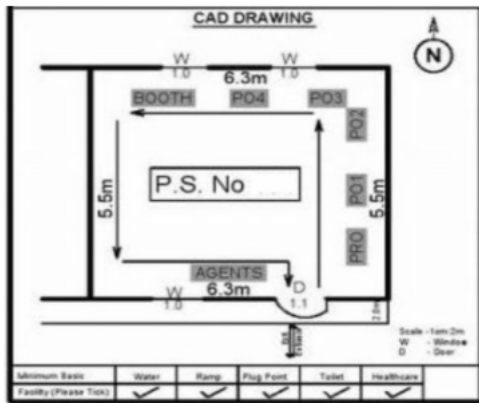

வாக்காளர் பதிவு அலுவலரின்
கையொப்பம்

Nazri Naksha

Google Map View

Polling Station Building Front View

Polling Station Front View

Cad View

Key MAP View

1 பெயர் : சந்துரு தந்தை பெயர்: சக்திவேல் வீட்டு எண் : 1-3-4 வயது : 26 பாலினம் : ஆண்	UUH1184209 Photo is available	2 பெயர் : மொம்லா கணவர் பெயர்: சலீம் வீட்டு எண் : 1-30 வயது : 40 பாலினம் : பெண்	UUH0416461 Photo is available	3 பெயர் : மணி தந்தை பெயர்: கந்தசாமி வீட்டு எண் : 1-50 வயது : 42 பாலினம் : ஆண்	UUH2398303 Photo is available
4 பெயர் : கார்த்திகா. ம தந்தை பெயர்: மணி வீட்டு எண் : 1/50 வயது : 19 பாலினம் : பெண்	UUH2651065 Photo is available	5 பெயர் : மாணிக்கம் இதரர் பெயர்: தங்கம் வீட்டு எண் : 1-153 வயது : 53 பாலினம் : ஆண்	UUH2511137 Photo is available	6 பெயர் : சையத்முஸ்தபா மு இதரர் பெயர்: சாகிதா வீட்டு எண் : 1-293 வயது : 48 பாலினம் : ஆண்	UUH1280825 Photo is available
7 பெயர் : சுகந்தி தந்தை பெயர்: ராஜன் வீட்டு எண் : 1/357 வயது : 28 பாலினம் : பெண்	UUH1192384 Photo is available	8 பெயர் : கார்த்திக் தந்தை பெயர்: ராஜன் வீட்டு எண் : 1/357 வயது : 27 பாலினம் : ஆண்	UUH1192376 Photo is available	9 பெயர் : ரவிச்சந்திரன் தந்தை பெயர்: ராஜேந்திரன் வீட்டு எண் : 1-475 வயது : 33 பாலினம் : ஆண்	UUH0681569 Photo is available
10 பெயர் : பிரேமலதா சாமுவேல் கணவர் பெயர்: சாமுவேல் வீட்டு எண் : 1/475 வயது : 31 பாலினம் : பெண்	UUH1192434 Photo is available	11 பெயர் : அ சிக் முகமது தாயின் பெயர்: முகமது வீட்டு எண் : 1/559 வயது : 24 பாலினம் : ஆண்	UUH2479640 Photo is available	12 பெயர் : அஷ்ரப் முகம்மது தாயின் பெயர்: ஷாகிதா வீட்டு எண் : 1/559 வயது : 22 பாலினம் : ஆண்	UUH2470789 Photo is available
13 பெயர் : அனீஷா முகமது தாயின் பெயர்: ஷாகிதா வீட்டு எண் : 1/559 வயது : 21 பாலினம் : பெண்	UUH2479780 Photo is available	14 பெயர் : ரேஷ்மா கணவர் பெயர்: முகமதுஅலி வீட்டு எண் : 1-563 வயது : 31 பாலினம் : பெண்	UUH0838912 Photo is available	15 பெயர் : பல்கிப்பாணு கணவர் பெயர்: அப்துல் ஷெரிப் வீட்டு எண் : 1-567 வயது : 39 பாலினம் : பெண்	UUH1186600 Photo is available
16 பெயர் : நவாப் ஷெரிப் தந்தை பெயர்: அப்துல் ஹமீது வீட்டு எண் : 2-5 வயது : 27 பாலினம் : ஆண்	UUH2320638 Photo is available	17 பெயர் : தனுஸ்ரீ மு தந்தை பெயர்: முருகன் வீட்டு எண் : 2/44 வயது : 19 பாலினம் : பெண்	UUH2728046 Photo is available	18 பெயர் : பிருந்தாபுரீ ர கணவர் பெயர்: கனகராஜ் வீட்டு எண் : 2-46 வயது : 20 பாலினம் : பெண்	UUH2529568 Photo is available
19 பெயர் : மேகலா கணவர் பெயர்: மணி வீட்டு எண் : 2-55 வயது : 42 பாலினம் : பெண்	UUH2216885 Photo is available	20 பெயர் : அருந்ததி தந்தை பெயர்: குமார் வீட்டு எண் : 2-97 வயது : 26 பாலினம் : பெண்	UUH2371573 Photo is available	21 பெயர் : வெள்ளியகிரி தந்தை பெயர்: அய்யாவு வீட்டு எண் : 2-236 வயது : 44 பாலினம் : ஆண்	UUH2216869 Photo is available
22 பெயர் : வெங்கடாசலம் தந்தை பெயர்: கோபால் வீட்டு எண் : 2-294 வயது : 33 பாலினம் : ஆண்	UUH0681593 Photo is available	23 பெயர் : நிஷா தந்தை பெயர்: அயீர்பாஷா வீட்டு எண் : 2-322 வயது : 34 பாலினம் : பெண்	UUH0416636 Photo is available	24 பெயர் : அருள் தந்தை பெயர்: செல்வம் வீட்டு எண் : 2-331 வயது : 36 பாலினம் : ஆண்	UUH0838946 Photo is available
25 பெயர் : சோனியா தந்தை பெயர்: வெங்கட்ராமன் வீட்டு எண் : 3-3B வயது : 30 பாலினம் : பெண்	UUH0681585 Photo is available	26 பெயர் : சண்முகம் தாயின் பெயர்: மாணிக்கம்மாள் வீட்டு எண் : 3-18 வயது : 61 பாலினம் : ஆண்	UUH1705441 Photo is available	27 பெயர் : மஞ்சளா கணவர் பெயர்: சண்முகம் வீட்டு எண் : 3-18 வயது : 56 பாலினம் : பெண்	UUH1705458 Photo is available
28 பெயர் : அருள் தந்தை பெயர்: தங்கவேலு வீட்டு எண் : 3-18 வயது : 42 பாலினம் : ஆண்	LHB1584689 Photo is available	29 பெயர் : சங்கீதா கணவர் பெயர்: லட்சுமணன் வீட்டு எண் : 3-18 வயது : 36 பாலினம் : பெண்	UUH0416719 Photo is available	30 பெயர் : பிரகாஷ் தந்தை பெயர்: பார்தீபன் வீட்டு எண் : 3-18 வயது : 35 பாலினம் : ஆண்	UUH0416487 Photo is available