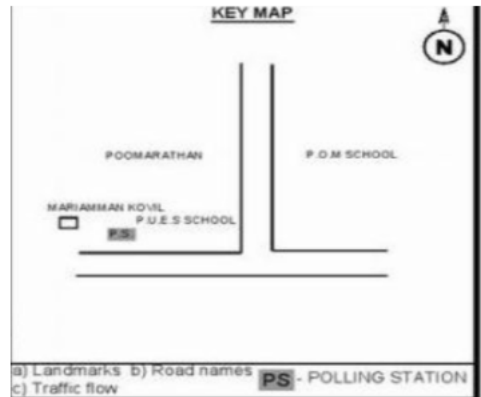

3. வாக்குச் சாவடியின் விவரங்கள்

<p>வாக்குச் சாவடியின் எண் மற்றும் பெயர் :</p> <p>18 - ஊராட்சி ஒன்றிய துவக்கப்பள்ளி,செத்தபாளையம்-636354, கிழக்கு பார்த்த தார்சு கட்டிடம்</p> <p>வாக்குச் சாவடியின் முகவரி :</p> <p>ஊராட்சி ஒன்றிய துவக்கப்பள்ளி செத்தபாளையம், 636354</p>	<p>வாக்குச் சாவடியின் வகைப்பாடு (ஆண்/பெண்/பொது)</p>	<p>பொது</p>
	<p>துணை வாக்குச் சாவடிகளின் எண்ணிக்கை</p>	<p>0</p>

4. வாக்காளர்களின் எண்ணிக்கை

தொடங்கும் வரிசை எண்	முடியும் வரிசை எண்.	நிகர வாக்காளர்களின் எண்ணிக்கை			
		ஆண்	பெண்	மூன்றாம் பாலினம்	மொத்தம்
1	421	197	221	0	418

கையொப்பம்

Nazri Naksha

Google Map View

Polling Station Building Front View

Polling Station Front View

Cad View

Key MAP View

சட்டமன்றத் தொகுதியின் எண் மற்றும் பெயர் : 84-ஓமலூர் பிரிவு எண் மற்றும் பெயர் 1-கேதுநாயக்கன்பட்டிபுதூர் (வ.கி), கணவாய்புதூர் (ஊ), வார்டு 3,கேதுநாயக்கன்பட்டி செத்தபாளையம்