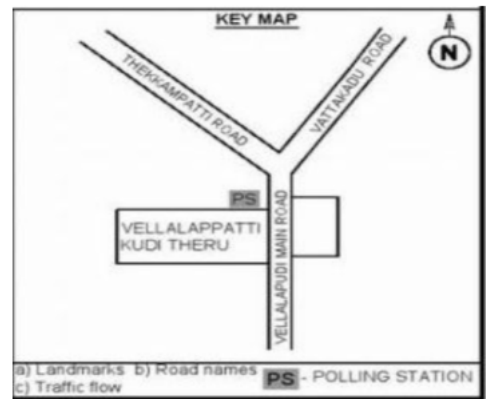

Cad View

Key MAP View