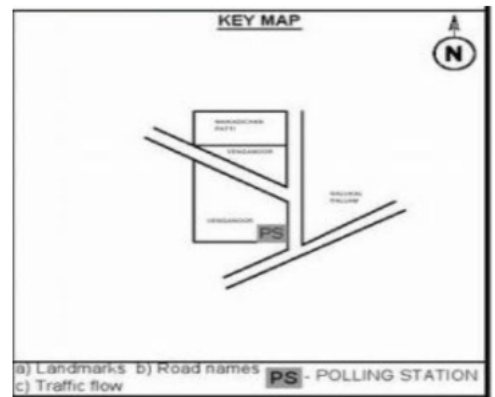

Key MAP View