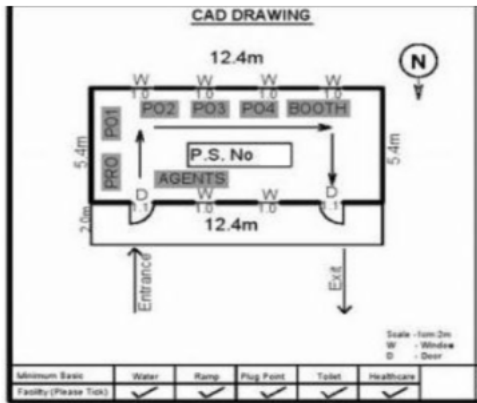

Cad View

Key MAP View