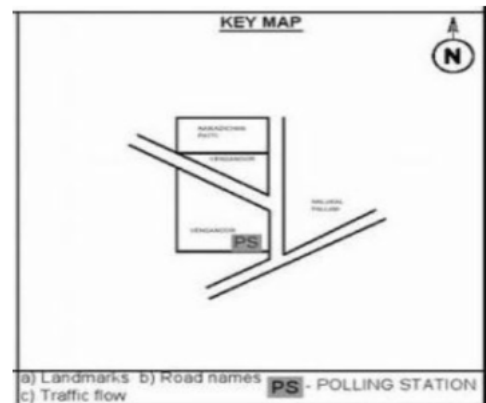

Cad View

Key MAP View