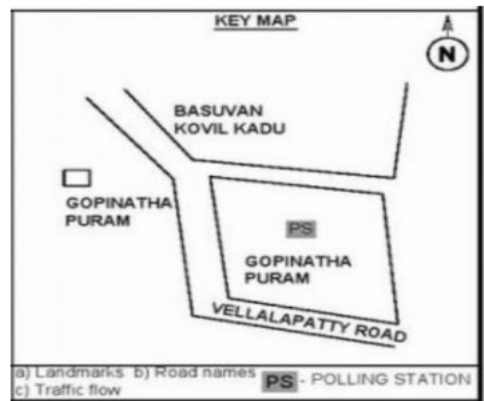

Cad View

Key MAP View