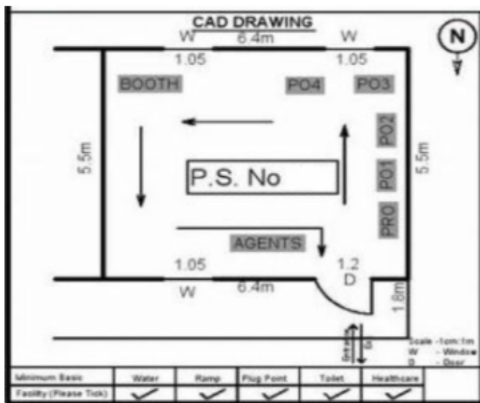

Google Map View

Polling Station Building Front View

Polling Station Front View

Cad View

Key MAP View

சட்டமன்றத் தொகுதியின் எண் மற்றும் பெயர் : 84-ஓமலூர்
பிரிவு எண் மற்றும் பெயர் 1-பொட்டிபுரம் (வ.கி) மற்றும் (ஊ), வார்டு 3,பிளாக் 3,சட்டீர்