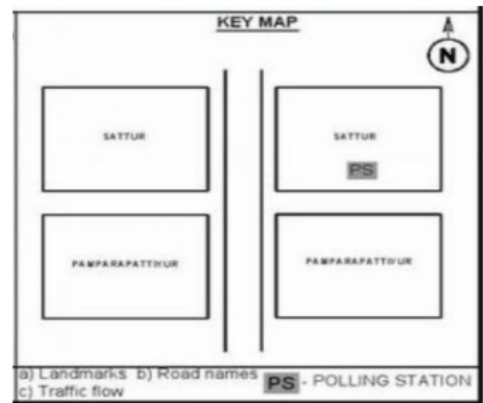

Google Map View

Polling Station Building Front View

Polling Station Front View

Cad View

Key MAP View

சட்டமன்றத் தொகுதியின் எண் மற்றும் பெயர் : 84-ஓமலூர்
பிரிவு எண் மற்றும் பெயர் 1-பொட்டிபுரம் (வ.கி) மற்றும் (ஊ), வார்டு 3,பிளாக் 3,சட்டீர்