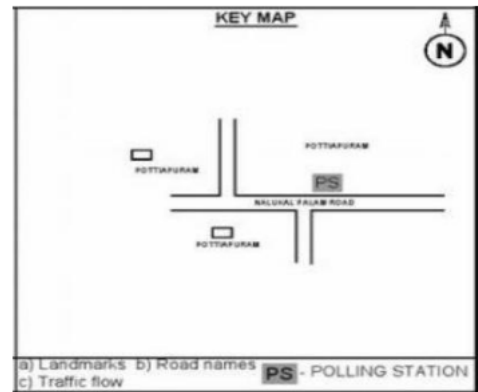

Cad View

Key MAP View