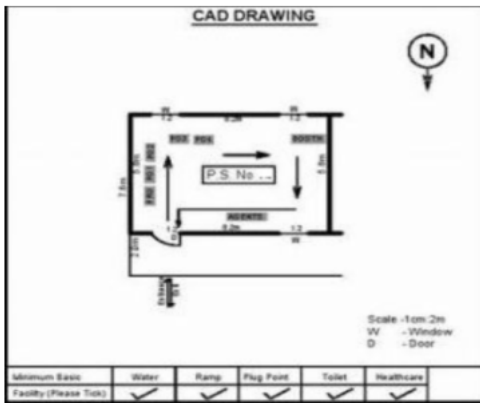

Cad View

Key MAP View