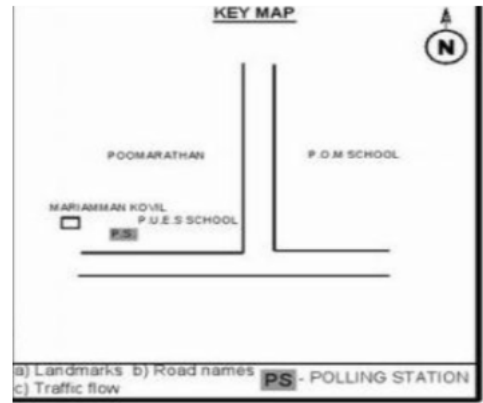

Cad View

Key MAP View