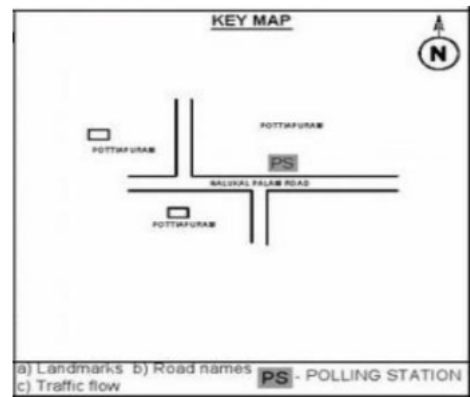

Key MAP View