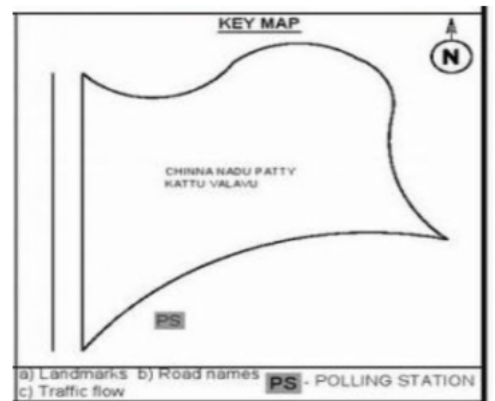

3. வாக்குச் சாவடியின் விவரங்கள்

<p>வாக்குச் சாவடியின் எண் மற்றும் பெயர் : 191 - ஊராட்சி ஒன்றிய துவக்கப்பள்ளி,சின்னநடுப்பட்டி-636309, கிழக்கு பார்த்த தாரசு கட்டிடத்தின் தெற்கு பகுதி</p> <p>வாக்குச் சாவடியின் முகவரி : ஊராட்சி ஒன்றிய துவக்கப்பள்ளி சின்னநடுப்பட்டி, 636309</p>	<p>வாக்குச் சாவடியின் வகைப்பாடு (ஆண்/பெண்/பொது)</p>	<p>பொது</p>
	<p>துணை வாக்குச் சாவடிகளின் எண்ணிக்கை :</p>	<p>0</p>

4. வாக்காளர்களின் எண்ணிக்கை

தொடங்கும் வரிசை எண்	முடியும் வரிசை எண்.	நிகர வாக்காளர்களின் எண்ணிக்கை			
		ஆண்	பெண்	மூன்றாம் பாலினம்	மொத்தம்
1	1002	532	468	0	1000

கையொப்பம்

Nazri Naksha

Google Map View

Polling Station Building Front View

Polling Station Front View

Cad View

Key MAP View

சட்டமன்றத் தொகுதியின் எண் மற்றும் பெயர் : 84-ஓமலூர் பிரிவு எண் மற்றும் பெயர் 1-சிக்கனப்பட்டி (வ.கி) மற்றும் (உஊ), வார்டு 1, சின்னநடுப்பட்டி, காட்டுவளவு

பாகம் எண் : 191