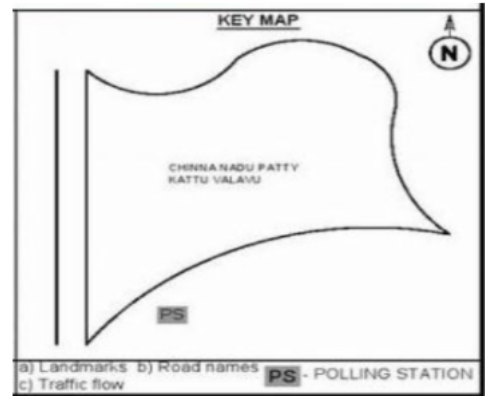

Cad View

Key MAP View