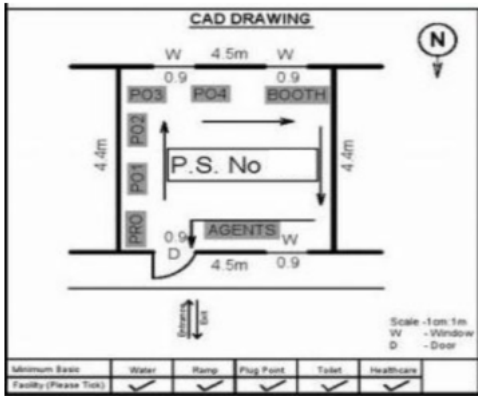

Cad View

Key MAP View