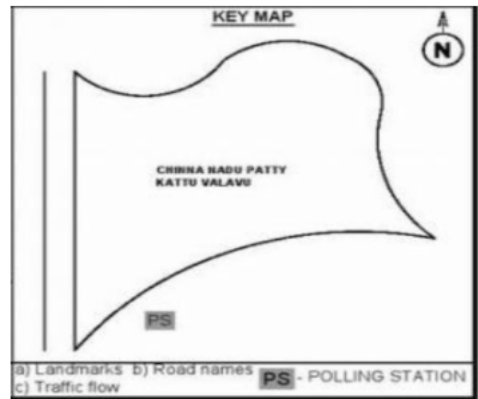

Cad View

Key MAP View