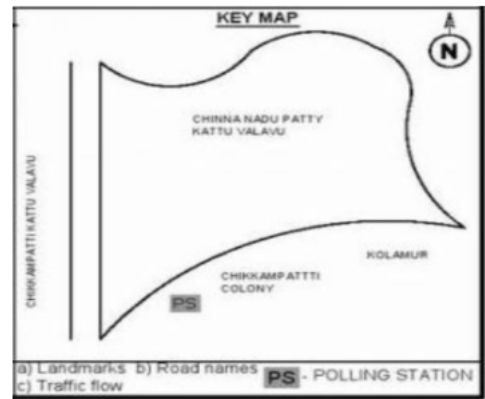

3. வாக்குச் சாவடியின் விவரங்கள்

<p>வாக்குச் சாவடியின் எண் மற்றும் பெயர் :</p> <p>194 - ஆதிதிராவிடர் நல துவக்க பள்ளி சிக்கனம்பட்டி- 636309, வடக்கு பார்த்த தாரசு கட்டிடம் மேற்கு பகுதி</p> <p>வாக்குச் சாவடியின் முகவரி :</p> <p>ஆதிதிராவிடர் நல துவக்கப்பள்ளி சிக்கனம்பட்டி, 636309</p>	<p>வாக்குச் சாவடியின் வகைப்பாடு (ஆண்/பெண்/பொது)</p>	<p>பொது</p>
	<p>துணை வாக்குச் சாவடிகளின் எண்ணிக்கை :</p>	<p>0</p>

4. வாக்காளர்களின் எண்ணிக்கை

தொடங்கும் வரிசை எண்	முடியும் வரிசை எண்.	நிகர வாக்காளர்களின் எண்ணிக்கை			
		ஆண்	பெண்	மூன்றாம் பாலினம்	மொத்தம்
1	545	270	273	0	543

கையொப்பம்

Nazri Naksha

Google Map View

Polling Station Building Front View

Polling Station Front View

Cad View

Key MAP View

சட்டமன்றத் தொகுதியின் எண் மற்றும் பெயர் : 84-ஓமலூர்
பிரிவு எண் மற்றும் பெயர் 1-சிக்கனப்பட்டி (வ.கி) மற்றும் (உஊ), வார்டு 3,குப்பூர்,குப்பூர் காட்டுவளவு

பாகம் எண் : 194