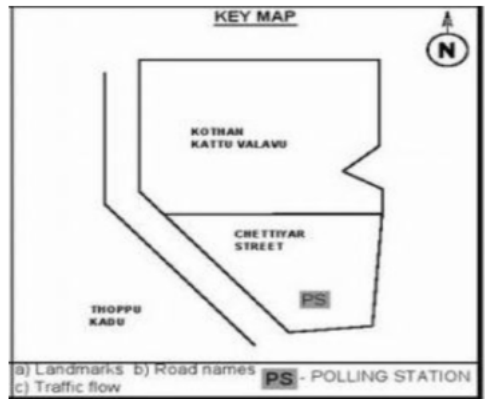

Key MAP View